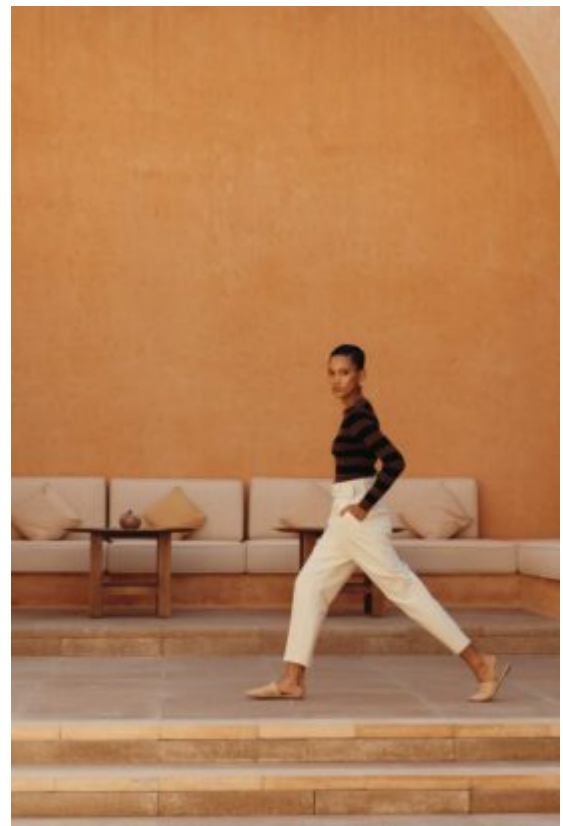

TRUE MODELS

Firosa

175 | 78 / 58 / 89 / 40 | Black / Black