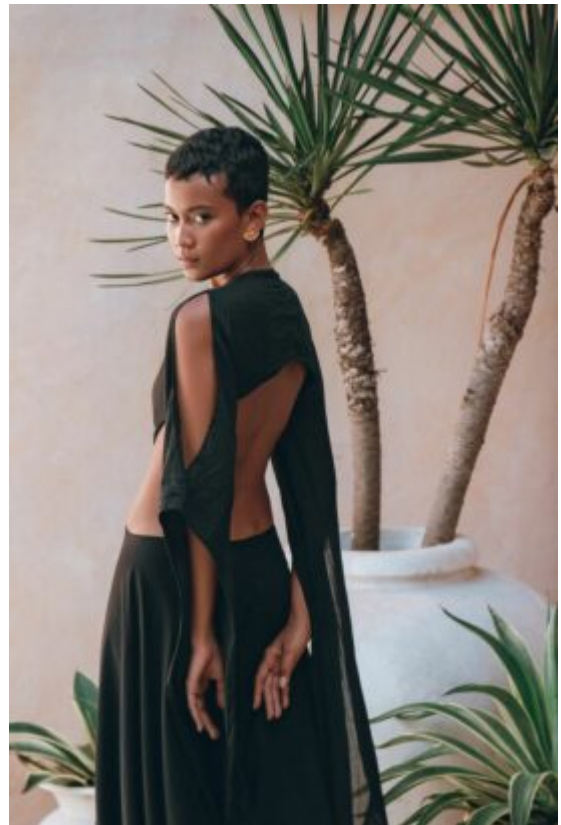

TRUE MODELS

VOGUE

Firosa

175 | 78 / 58 / 89 / 40 | Black / Black

TRUE MODELS

Firosa

175 | 78 / 58 / 89 / 40 | Black / Black

TRUE MODELS

Firosa

175 | 78 / 58 / 89 / 40 | Black / Black

TRUE MODELS

Firosa

175 | 78 / 58 / 89 / 40 | Black / Black

TRUE MODELS

Firosa

175 | 78 / 58 / 89 / 40 | Black / Black

TRUE MODELS

Firosa

175 | 78 / 58 / 89 / 40 | Black / Black

TRUE MODELS

Firosa

175 | 78 / 58 / 89 / 40 | Black / Black

TRUE MODELS

Firosa