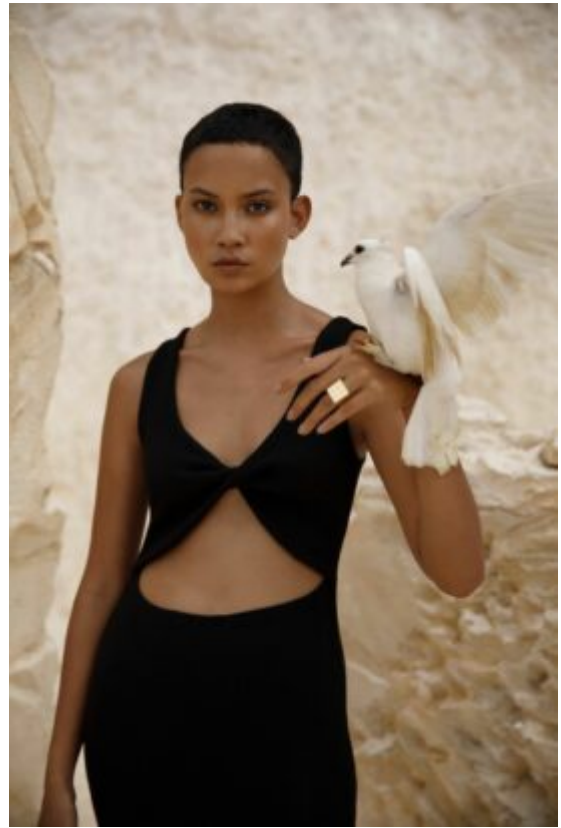

TRUE MODELS

Firosa

175 | 78 / 58 / 89 / 40 | Black / Black