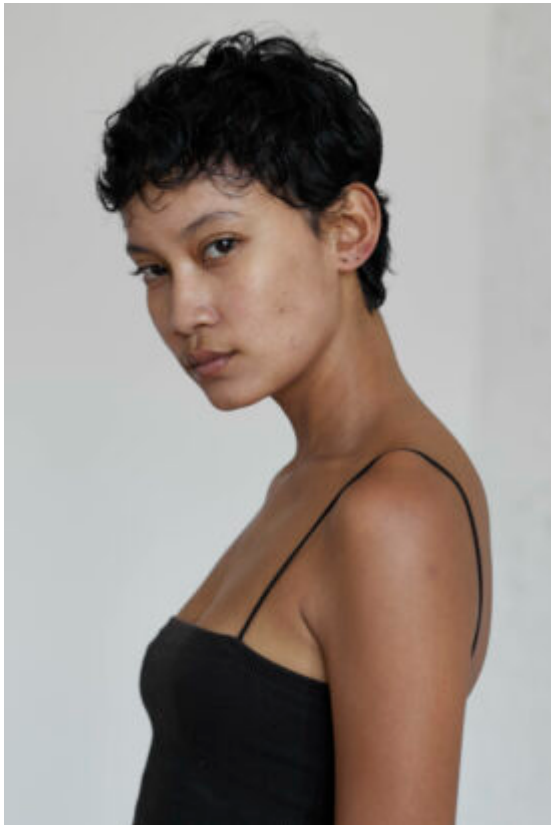

TRUE MODELS

Firosa

175 | 78 / 58 / 89 / 40 | Black / Black