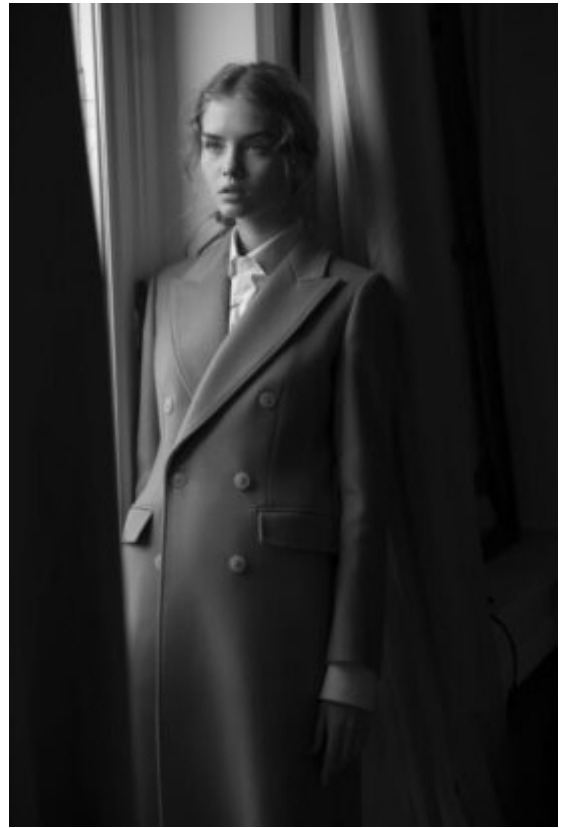

TRUE MODELS

Galya Danilova

177 | 82 / 59 / 88 / 39 | Light Brown / Blue

TRUE MODELS

Galya Danilova

177 | 82 / 59 / 88 / 39 | Light Brown / Blue

TRUE MODELS

Galya Danilova

177 | 82 / 59 / 88 / 39 | Light Brown / Blue

TRUE MODELS

Galya Danilova

177 | 82 / 59 / 88 / 39 | Light Brown / Blue

TRUE MODELS

Galya Danilova

177 | 82 / 59 / 88 / 39 | Light Brown / Blue

TRUE MODELS

Galya Danilova

177 | 82 / 59 / 88 / 39 | Light Brown / Blue

TRUE MODELS

Galya Danilova

177 | 82 / 59 / 88 / 39 | Light Brown / Blue