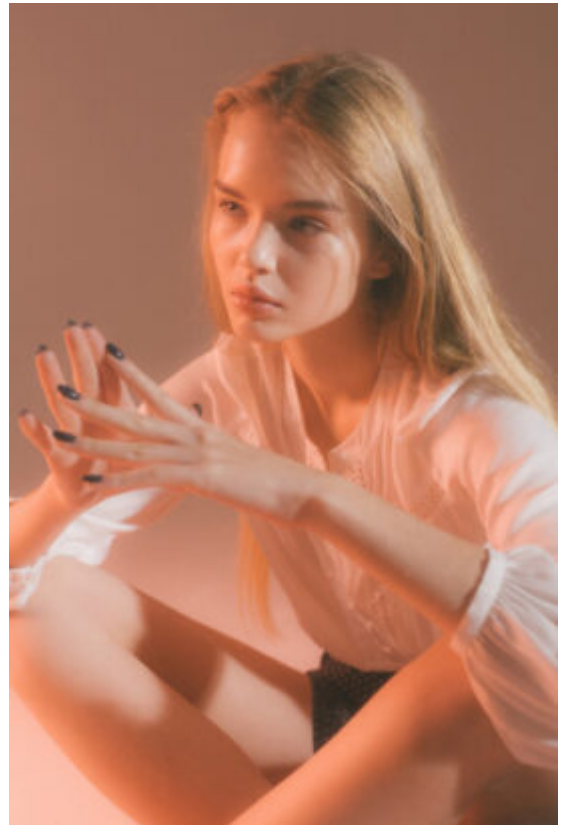

TRUE MODELS

Galya Danilova

177 | 82 / 59 / 88 / 39 | Light Brown / Blue

TRUE MODELS

Galya Danilova

177 | 82 / 59 / 88 / 39 | Light Brown / Blue

TRUE MODELS

Galya Danilova

177 | 82 / 59 / 88 / 39 | Light Brown / Blue

TRUE MODELS

Galya Danilova

177 | 82 / 59 / 88 / 39 | Light Brown / Blue

TRUE MODELS

Galya Danilova

177 | 82 / 59 / 88 / 39 | Light Brown / Blue

TRUE MODELS