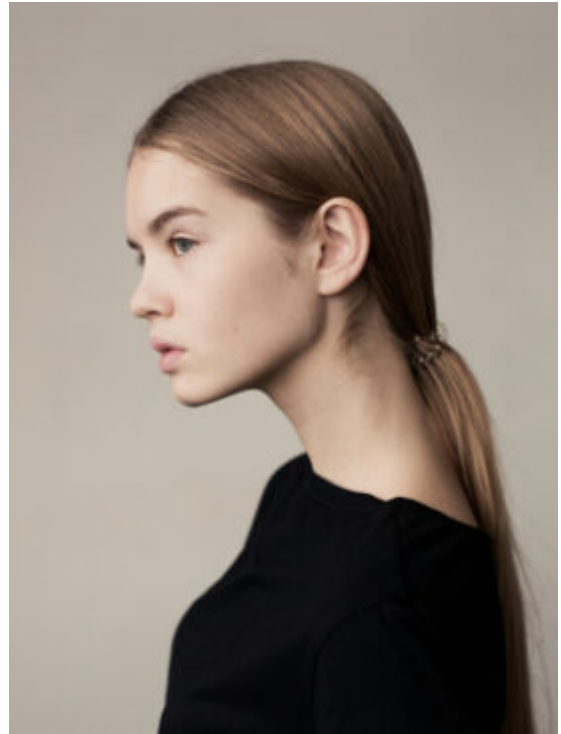

TRUE MODELS

Galya Danilova

177 | 82 / 59 / 88 / 39 | Light Brown / Blue

TRUE MODELS

Galya Danilova

177 | 82 / 59 / 88 / 39 | Light Brown / Blue

TRUE MODELS

Galya Danilova

177 | 82 / 59 / 88 / 39 | Light Brown / Blue

TRUE MODELS

Galya Danilova

177 | 82 / 59 / 88 / 39 | Light Brown / Blue

TRUE MODELS

Galya Danilova

177 | 82 / 59 / 88 / 39 | Light Brown / Blue

TRUE MODELS

Galya Danilova

177 | 82 / 59 / 88 / 39 | Light Brown / Blue

TRUE MODELS

Galya Danilova

177 | 82 / 59 / 88 / 39 | Light Brown / Blue