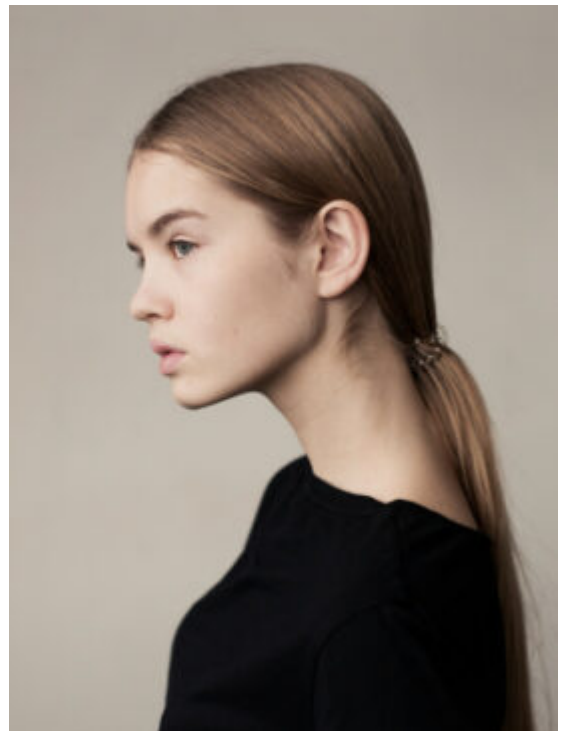

TRUE MODELS

Galya

177CM | 82CM / 59CM / 88CM / 39EU | LIGHT / BLUE