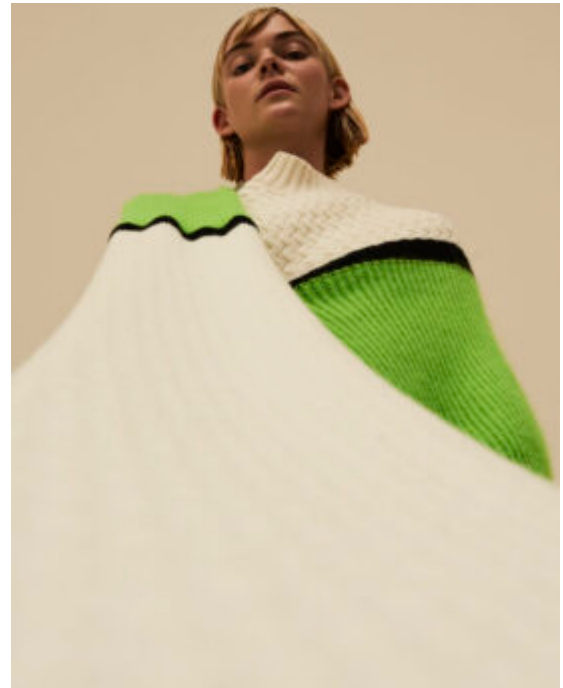

# TRUE MODELS

**Gerry**

176 | 82 / 60 / 90 / 39 | Blond / Blue

## Gerry

176 | 82 / 60 / 90 / 39 | Blond / Blue