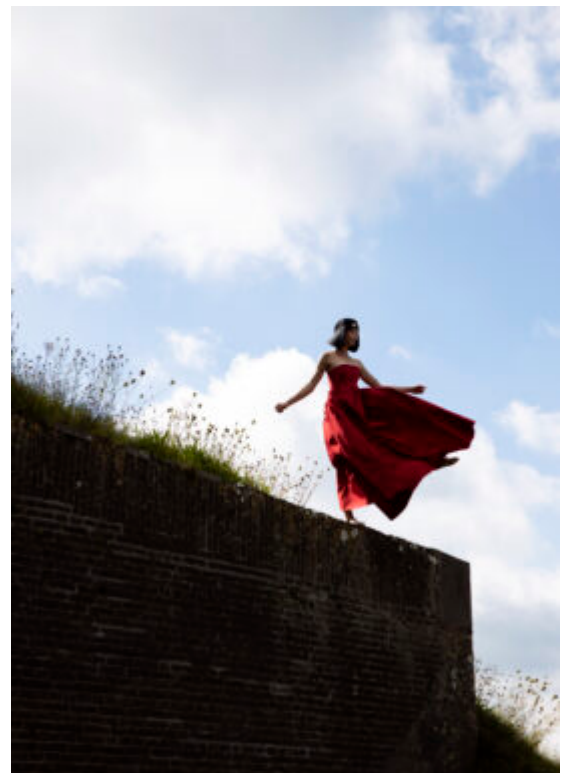

# TRUE MODELS

**Gerry**

176 | 82 / 60 / 90 / 39 | Blond / Blue

## Gerry

176 | 82 / 60 / 90 / 39 | Blond / Blue