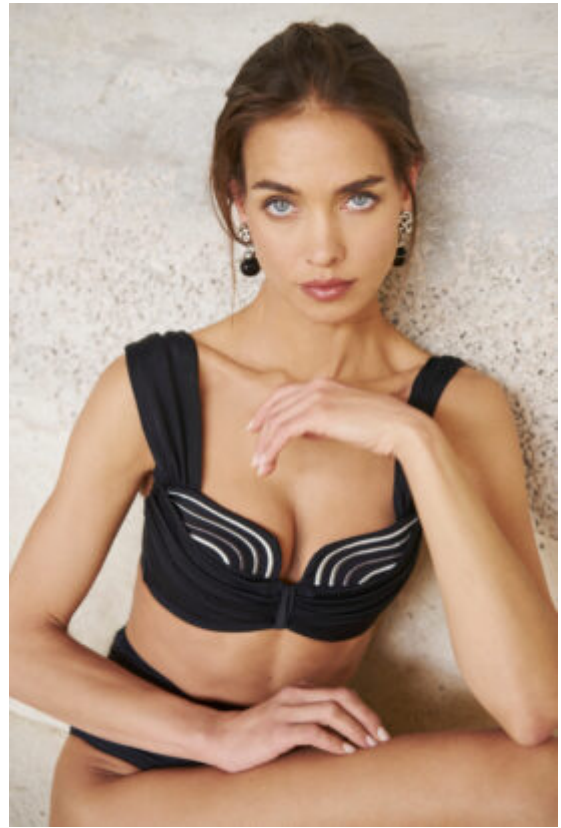

TRUE MODELS

Gulsina Kalimullina

175 | 83 / 63 / 86 / 39 | Light Brown / Blue

TRUE MODELS

Gulsina Kalimullina

175 | 83 / 63 / 86 / 39 | Light Brown / Blue

TRUE MODELS

Gulsina Kalimullina

175 | 83 / 63 / 86 / 39 | Light Brown / Blue

TRUE MODELS

Gulsina Kalimullina

175 | 83 / 63 / 86 / 39 | Light Brown / Blue

TRUE MODELS

Gulsina Kalimullina

175 | 83 / 63 / 86 / 39 | Light Brown / Blue

TRUE MODELS

Gulsina Kalimullina

175 | 83 / 63 / 86 / 39 | Light Brown / Blue

TRUE MODELS

Gulsina Kalimullina

175 | 83 / 63 / 86 / 39 | Light Brown / Blue

TRUE MODELS

Gulsina Kalimullina

175 | 83 / 63 / 86 / 39 | Light Brown / Blue