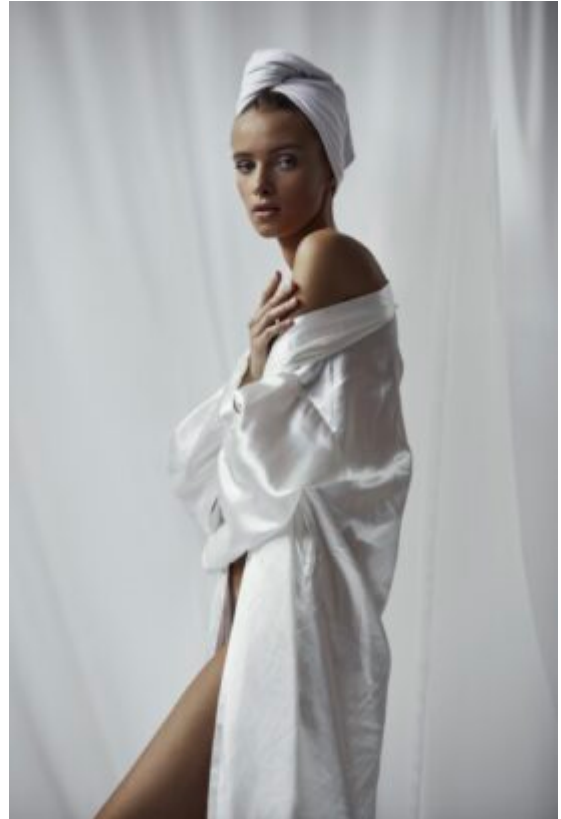

TRUE MODELS

Ieva Rainyte

174 | 83 / 59 / 89 / 39 | Dark Blonde / Blue