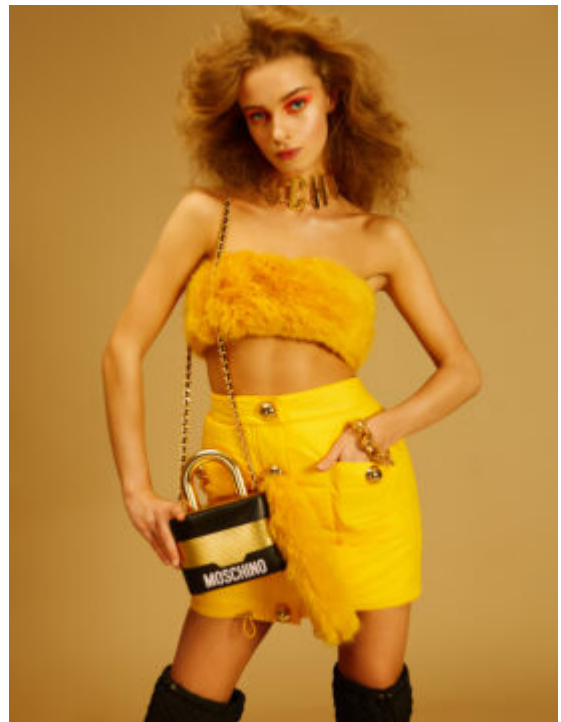

TRUE MODELS

Ieva Rainyte

174 | 83 / 59 / 89 / 39 | Dark Blonde / Blue