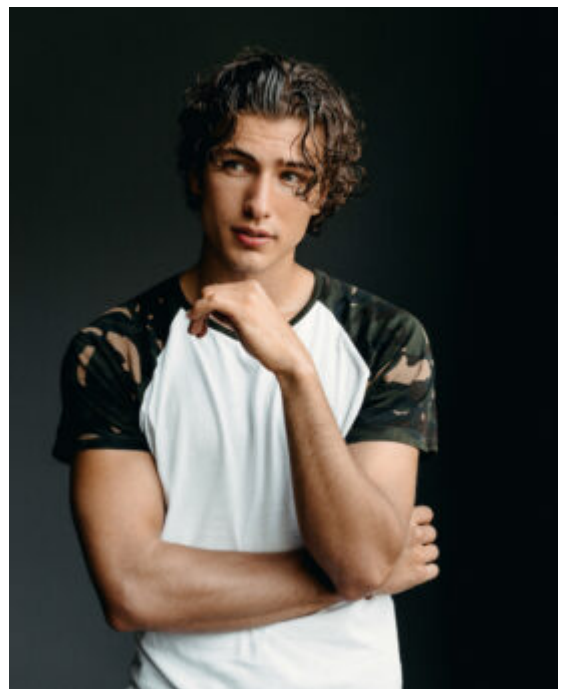

TRUE MODELS

Ilya Romanov

185 | 98.5 / 75 / 93 / 43 | Blond / Green Gray

TRUE MODELS

Ilya Romanov

185 | 98.5 / 75 / 93 / 43 | Blond / Green Gray

TRUE MODELS

Ilya Romanov

185 | 98.5 / 75 / 93 / 43 | Blond / Green Gray

TRUE MODELS

Ilya Romanov

185 | 98.5 / 75 / 93 / 43 | Blond / Green Gray

TRUE MODELS

Ilya Romanov

185 | 98.5 / 75 / 93 / 43 | Blond / Green Gray

TRUE MODELS

Ilya Romanov

185 | 98.5 / 75 / 93 / 43 | Blond / Green Gray

TRUE MODELS

Ilya Romanov

185 | 98.5 / 75 / 93 / 43 | Blond / Green Gray

TRUE MODELS

Ilya Romanov

185 | 98.5 / 75 / 93 / 43 | Blond / Green Gray