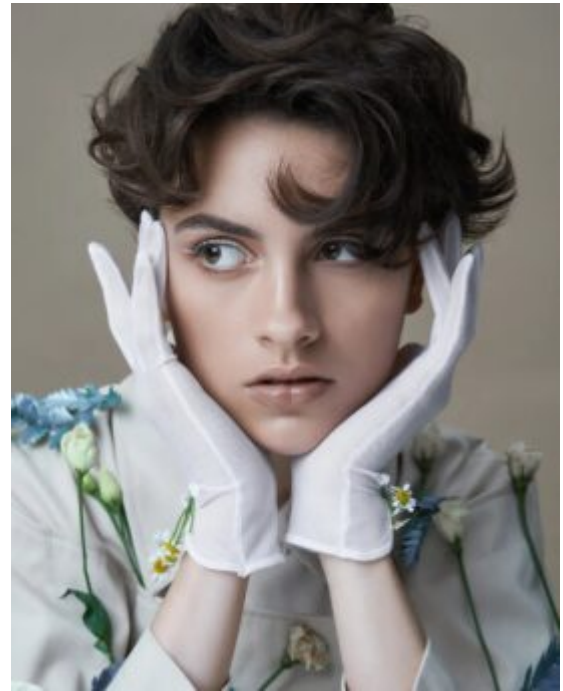

TRUE MODELS

Inky Machkinis

180 | 78 / 63 / 89 / 41 | BROWN / BROWN

TRUE MODELS

Inky Machkinis

180 | 78 / 63 / 89 / 41 | BROWN / BROWN

TRUE MODELS

Inky Machkinis

180 | 78 / 63 / 89 / 41 | BROWN / BROWN

TRUE MODELS

Inky Machkinis

180 | 78 / 63 / 89 / 41 | BROWN / BROWN

TRUE MODELS

Inky Machkinis

180 | 78 / 63 / 89 / 41 | BROWN / BROWN

TRUE MODELS