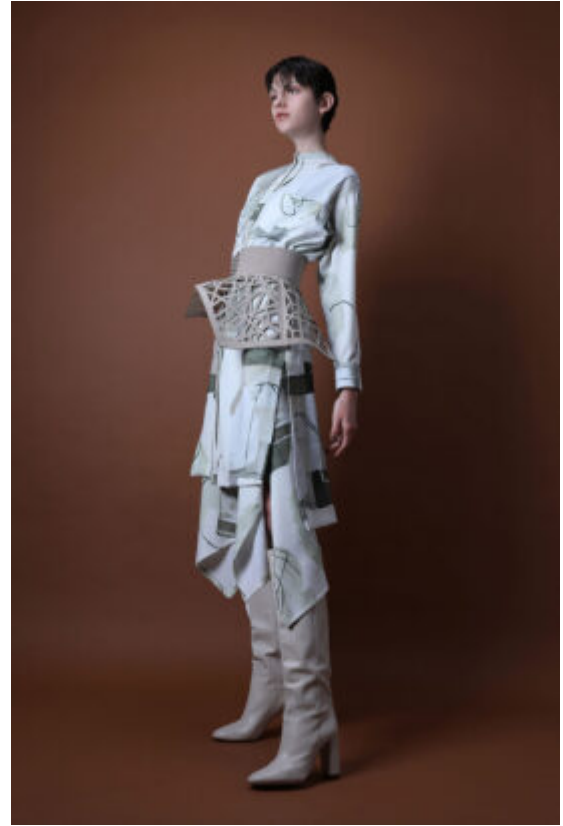

TRUE MODELS

Inky Machkinis

180 | 78 / 63 / 89 / 41 | BROWN / BROWN

TRUE MODELS

Inky Machkinis

180 | 78 / 63 / 89 / 41 | BROWN / BROWN

TRUE MODELS

Inky Machkinis

180 | 78 / 63 / 89 / 41 | BROWN / BROWN

TRUE MODELS

Inky Machkinis

180 | 78 / 63 / 89 / 41 | BROWN / BROWN

TRUE MODELS

Inky Machkinis

180 | 78 / 63 / 89 / 41 | BROWN / BROWN

TRUE MODELS