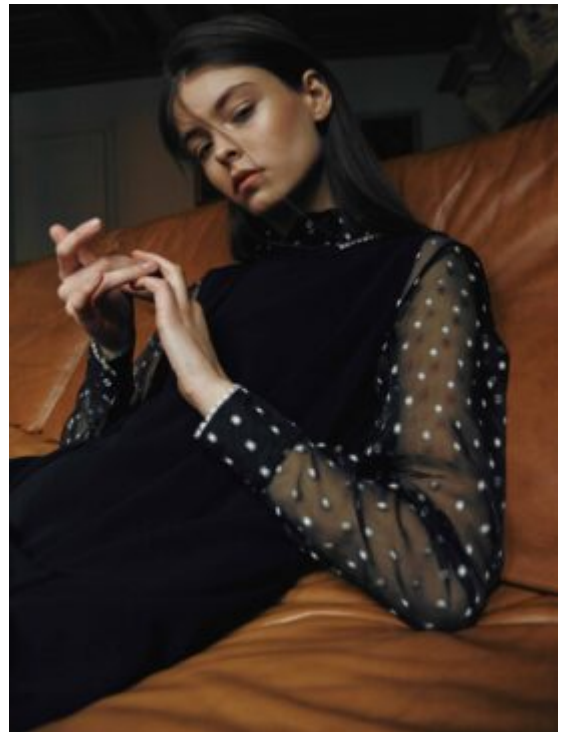

TRUE MODELS

Irene

179CM | 81CM / 63CM / 89CM / 38EU | BROWN / BLUE

TRUE MODELS

Irene

179CM | 81CM / 63CM / 89CM / 38EU | BROWN / BLUE

TRUE MODELS

Irene

179CM | 81CM / 63CM / 89CM / 38EU | BROWN / BLUE

TRUE MODELS

Irene

179CM | 81CM / 63CM / 89CM / 38EU | BROWN / BLUE

TRUE MODELS

Irene

179CM | 81CM / 63CM / 89CM / 38EU | BROWN / BLUE

TRUE MODELS