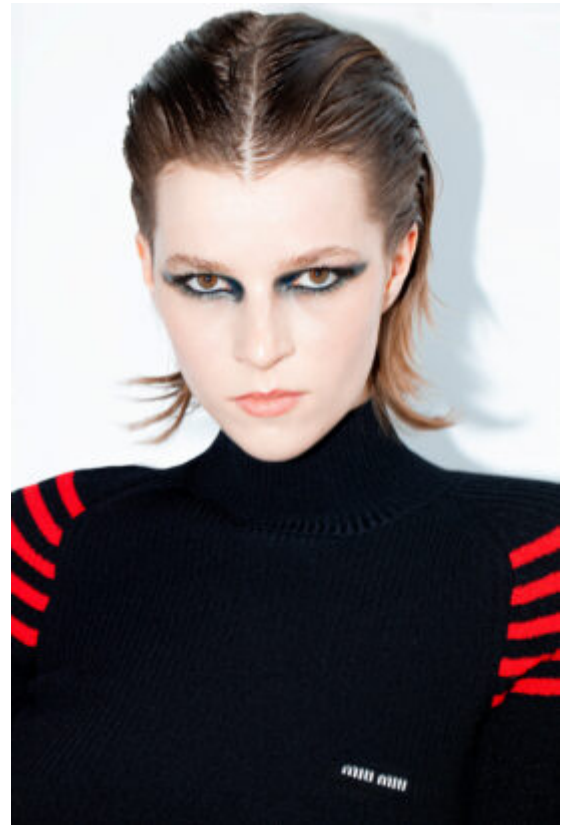

TRUE MODELS

Isis

179 | 78 / 59 / 89 / 39 | Blond / Green

TRUE MODELS

Isis

179 | 78 / 59 / 89 / 39 | Blond / Green

TRUE MODELS

Isis

179 | 78 / 59 / 89 / 39 | Blond / Green