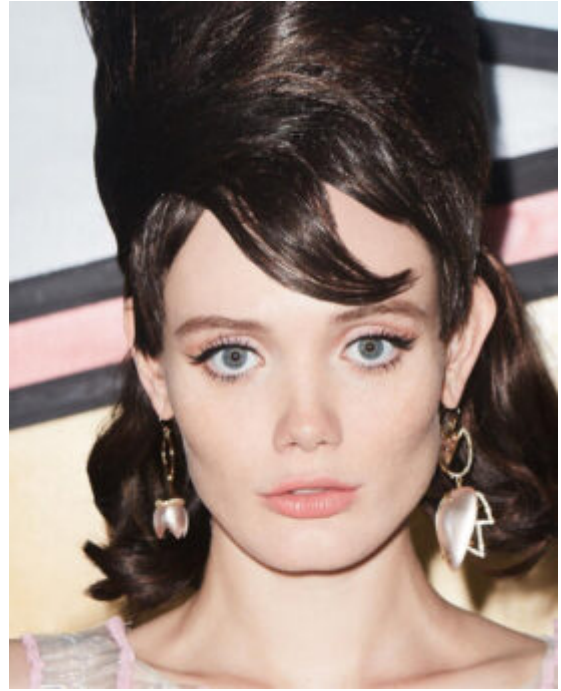

TRUE MODELS

Jackie

179 | 86 / 62 / 90 / 39.5 | Dark Blond / Blue Gray

TRUE MODELS

Jackie

179 | 86 / 62 / 90 / 39.5 | Dark Blond / Blue Gray

TRUE MODELS

Jackie

179 | 86 / 62 / 90 / 39.5 | Dark Blond / Blue Gray

TRUE MODELS

Jackie

179 | 86 / 62 / 90 / 39.5 | Dark Blond / Blue Gray

TRUE MODELS

Jackie

179 | 86 / 62 / 90 / 39.5 | Dark Blond / Blue Gray

TRUE MODELS

Jackie

179 | 86 / 62 / 90 / 39.5 | Dark Blond / Blue Gray