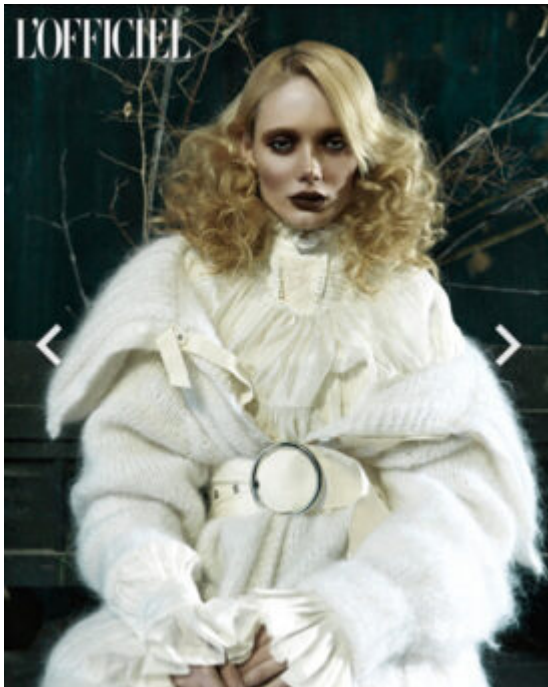

TRUE MODELS

Jackie

179 | 86 / 62 / 90 / 39.5 | Dark Blond / Blue Gray

TRUE MODELS

Jackie

179 | 86 / 62 / 90 / 39.5 | Dark Blond / Blue Gray

TRUE MODELS

Jackie

179 | 86 / 62 / 90 / 39.5 | Dark Blond / Blue Gray

TRUE MODELS

Jackie

179 | 86 / 62 / 90 / 39.5 | Dark Blond / Blue Gray

TRUE MODELS

Jackie

179 | 86 / 62 / 90 / 39.5 | Dark Blond / Blue Gray

TRUE MODELS

Jackie

179 | 86 / 62 / 90 / 39.5 | Dark Blond / Blue Gray