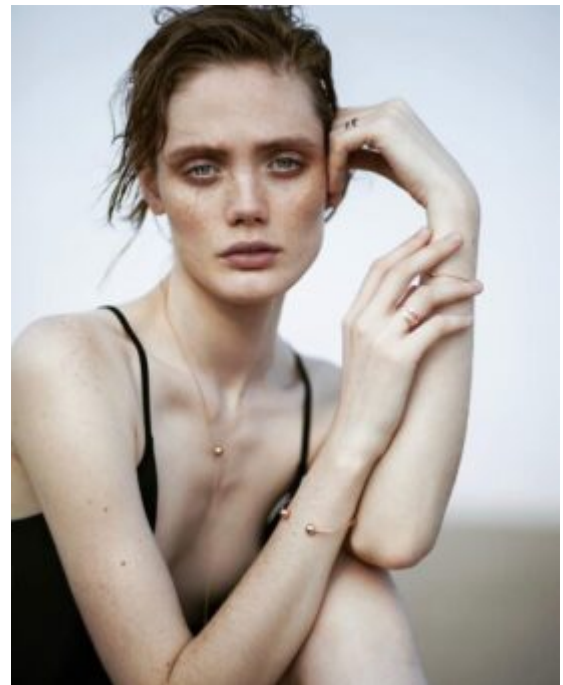

TRUE MODELS

Jackie

179 | 86 / 62 / 90 / 39.5 | Dark Blond / Blue Gray

TRUE MODELS

Jackie

179 | 86 / 62 / 90 / 39.5 | Dark Blond / Blue Gray

TRUE MODELS

Jackie

179 | 86 / 62 / 90 / 39.5 | Dark Blond / Blue Gray

TRUE MODELS

Jackie

179 | 86 / 62 / 90 / 39.5 | Dark Blond / Blue Gray

TRUE MODELS

Jackie

179 | 86 / 62 / 90 / 39.5 | Dark Blond / Blue Gray

TRUE MODELS

Jackie

179 | 86 / 62 / 90 / 39.5 | Dark Blond / Blue Gray