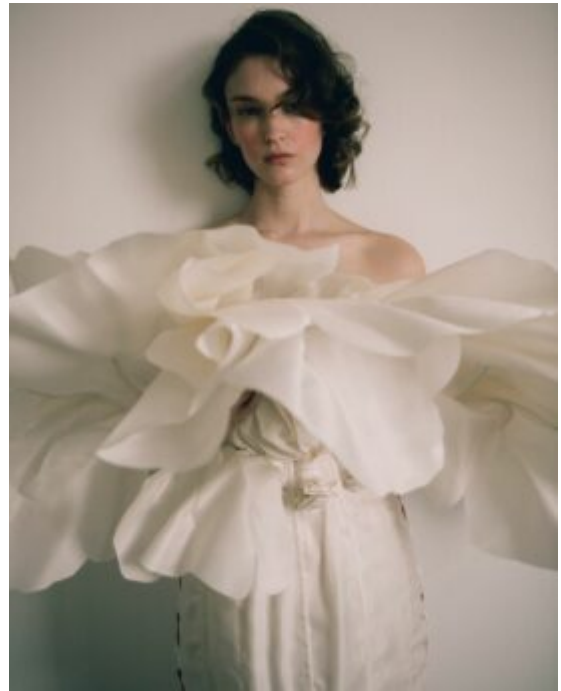

TRUE MODELS

Jade

176 | 84 / 63 / 90 / 38 | Brown / Blue

TRUE MODELS

Jade

176 | 84 / 63 / 90 / 38 | Brown / Blue

TRUE MODELS

Jade

176 | 84 / 63 / 90 / 38 | Brown / Blue

TRUE MODELS

Jade

176 | 84 / 63 / 90 / 38 | Brown / Blue

TRUE MODELS

Jade

176 | 84 / 63 / 90 / 38 | Brown / Blue

TRUE MODELS

Jade

176 | 84 / 63 / 90 / 38 | Brown / Blue

TRUE MODELS

Jade

176 | 84 / 63 / 90 / 38 | Brown / Blue

TRUE MODELS

Jade

176 | 84 / 63 / 90 / 38 | Brown / Blue