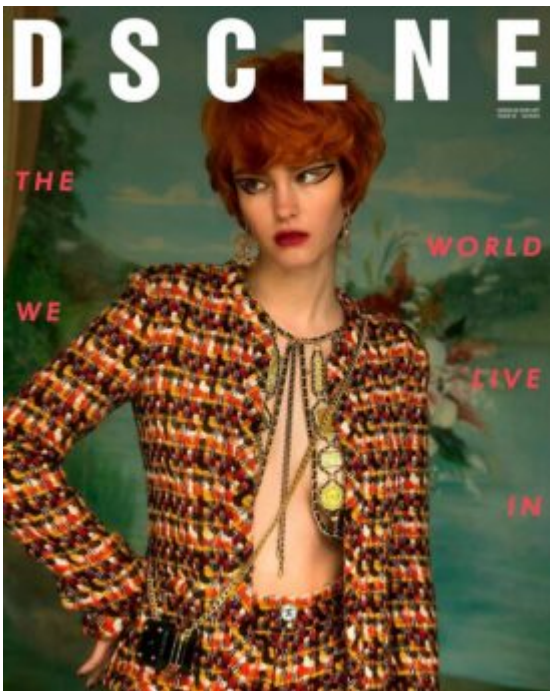

TRUE MODELS

Jade

176 | 84 / 63 / 90 / 38 | Brown / Blue

TRUE MODELS

Jade

176 | 84 / 63 / 90 / 38 | Brown / Blue

TRUE MODELS

Jade

176 | 84 / 63 / 90 / 38 | Brown / Blue

TRUE MODELS

Jade

176 | 84 / 63 / 90 / 38 | Brown / Blue

TRUE MODELS

Jade

176 | 84 / 63 / 90 / 38 | Brown / Blue

TRUE MODELS

Jade

176 | 84 / 63 / 90 / 38 | Brown / Blue

TRUE MODELS

Jade

176 | 84 / 63 / 90 / 38 | Brown / Blue

TRUE MODELS

Jade

176 | 84 / 63 / 90 / 38 | Brown / Blue