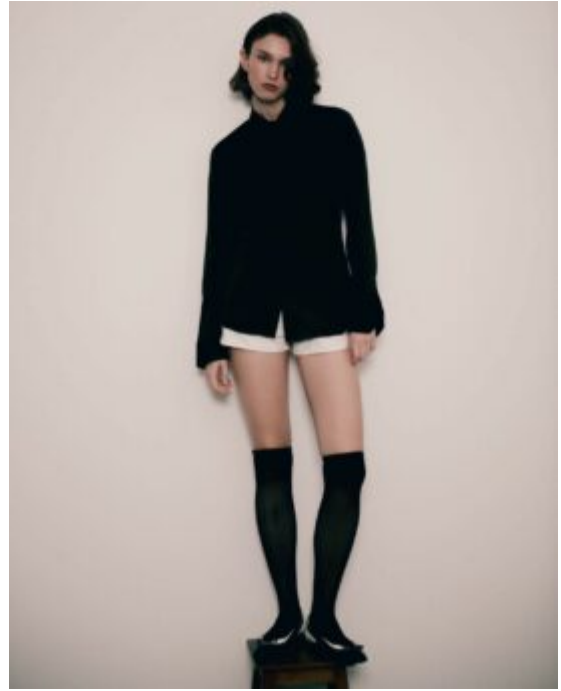

TRUE MODELS

Jade

176 | 84 / 63 / 90 / 38 | Brown / Blue

TRUE MODELS

Jade

176 | 84 / 63 / 90 / 38 | Brown / Blue

TRUE MODELS

Jade

176 | 84 / 63 / 90 / 38 | Brown / Blue

TRUE MODELS

Jade

176 | 84 / 63 / 90 / 38 | Brown / Blue

TRUE MODELS

Jade

176 | 84 / 63 / 90 / 38 | Brown / Blue

TRUE MODELS

Jade

176 | 84 / 63 / 90 / 38 | Brown / Blue

TRUE MODELS

Jade

176 | 84 / 63 / 90 / 38 | Brown / Blue

TRUE MODELS

Jade

176 | 84 / 63 / 90 / 38 | Brown / Blue