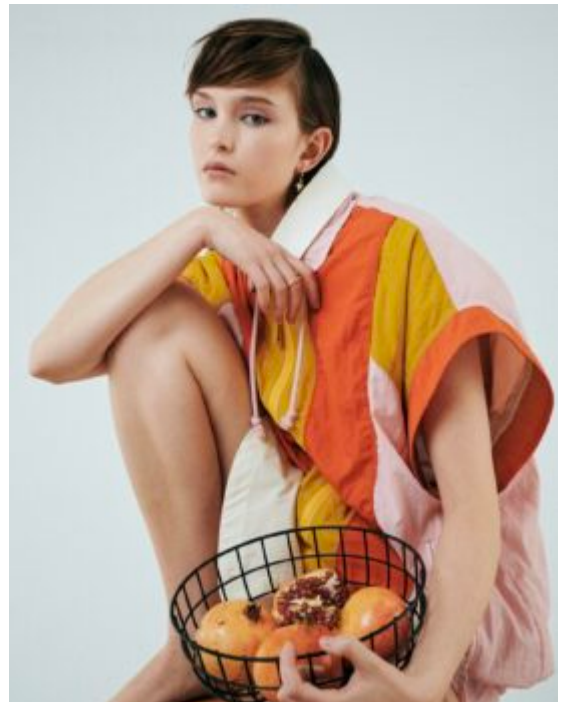

TRUE MODELS

Jade

176 | 84 / 63 / 90 / 38 | Brown / Blue

TRUE MODELS

Jade

176 | 84 / 63 / 90 / 38 | Brown / Blue

TRUE MODELS

Jade

176 | 84 / 63 / 90 / 38 | Brown / Blue

TRUE MODELS

Jade

176 | 84 / 63 / 90 / 38 | Brown / Blue

TRUE MODELS

Jade

176 | 84 / 63 / 90 / 38 | Brown / Blue

TRUE MODELS

Jade

176 | 84 / 63 / 90 / 38 | Brown / Blue

TRUE MODELS

Jade

176 | 84 / 63 / 90 / 38 | Brown / Blue

TRUE MODELS

Jade

176 | 84 / 63 / 90 / 38 | Brown / Blue