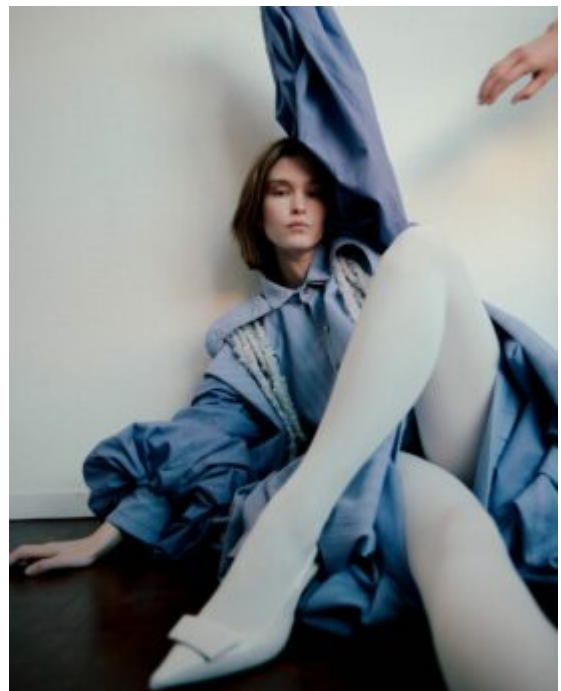

TRUE MODELS

Jade

176 | 84 / 63 / 90 / 38 | Brown / Blue

TRUE MODELS

Jade

176 | 84 / 63 / 90 / 38 | Brown / Blue

TRUE MODELS

Jade

176 | 84 / 63 / 90 / 38 | Brown / Blue

TRUE MODELS

Jade

176 | 84 / 63 / 90 / 38 | Brown / Blue

TRUE MODELS

Jade

176 | 84 / 63 / 90 / 38 | Brown / Blue

TRUE MODELS

Jade

176 | 84 / 63 / 90 / 38 | Brown / Blue

TRUE MODELS

Jade

176 | 84 / 63 / 90 / 38 | Brown / Blue

TRUE MODELS

Jade

176 | 84 / 63 / 90 / 38 | Brown / Blue