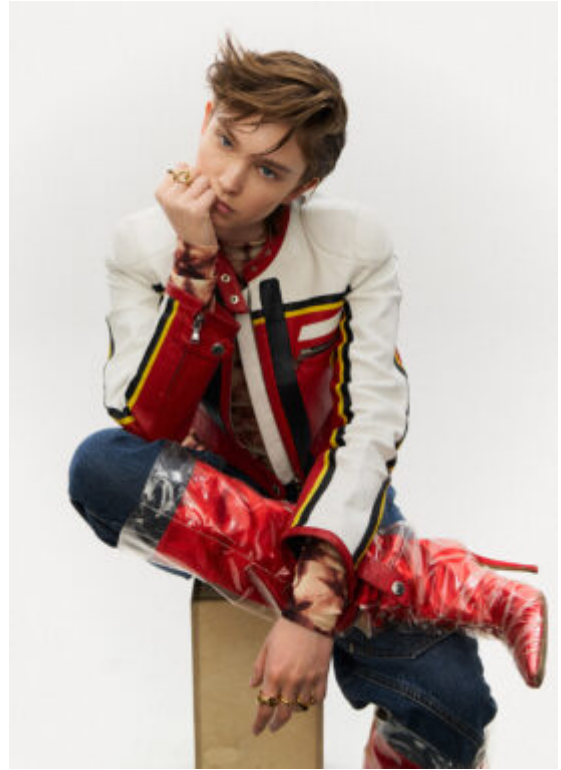

TRUE MODELS

Jade

176 | 84 / 63 / 90 / 38 | Brown / Blue

TRUE MODELS

Jade

176 | 84 / 63 / 90 / 38 | Brown / Blue

TRUE MODELS

Jade

176 | 84 / 63 / 90 / 38 | Brown / Blue

TRUE MODELS

Jade

176 | 84 / 63 / 90 / 38 | Brown / Blue

TRUE MODELS

Jade

176 | 84 / 63 / 90 / 38 | Brown / Blue

TRUE MODELS

Jade

176 | 84 / 63 / 90 / 38 | Brown / Blue

TRUE MODELS

Jade

176 | 84 / 63 / 90 / 38 | Brown / Blue

TRUE MODELS

Jade

176 | 84 / 63 / 90 / 38 | Brown / Blue