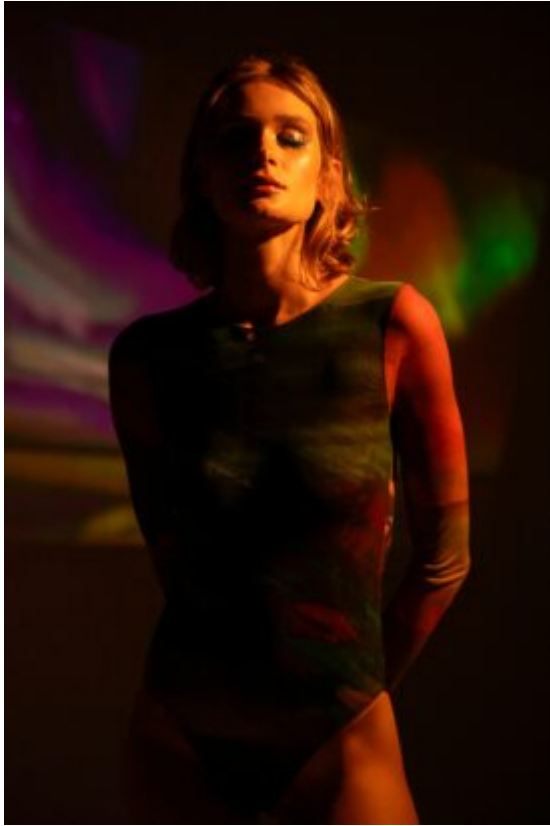

## Jagoda Lupicka

177.5 | 82.5 / 61 / 90 / 39 | Blond / Blue

# TRUE MODELS

**Jagoda Lupicka**

177.5 | 82.5 / 61 / 90 / 39 | Blond / Blue