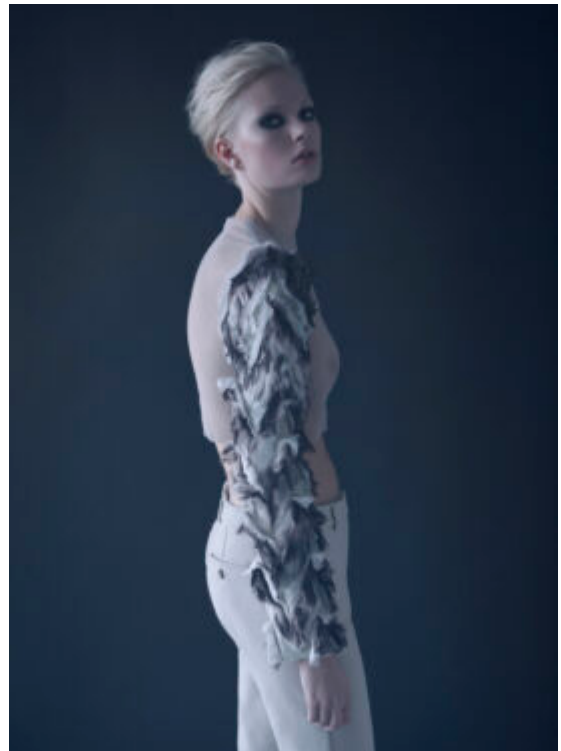

TRUE MODELS

Jenni

179 | 85 / 63 / 90 / 40 | Blond / Blue

TRUE MODELS

Jenni

179 | 85 / 63 / 90 / 40 | Blond / Blue