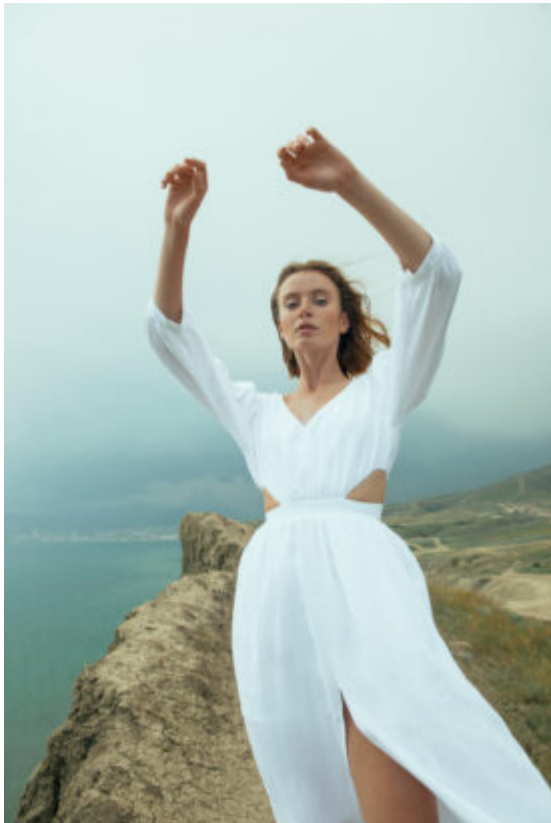

TRUE MODELS

Jenya

178 | 82 / 61 / 89 / 40 | Red / Blue