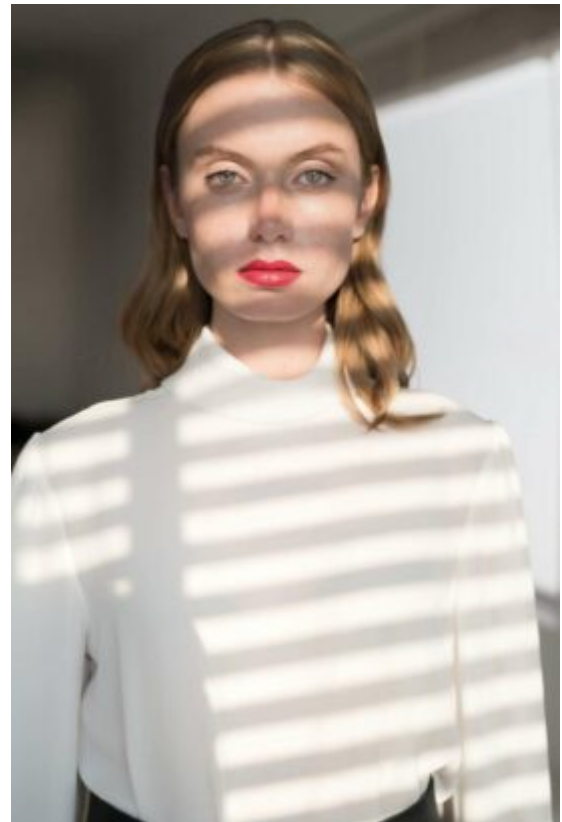

# TRUE MODELS

**Jenya**

178 | 82 / 61 / 89 / 40 | Red / Blue