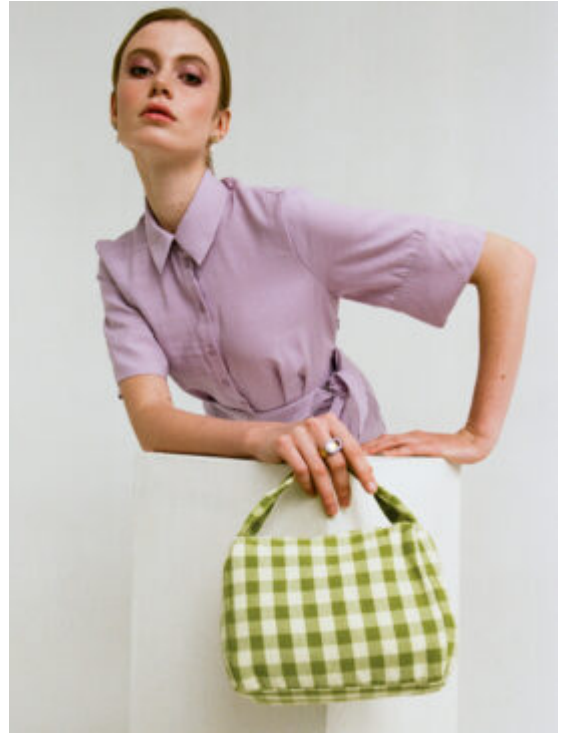

TRUE MODELS

Jenya

178 | 82 / 61 / 89 / 40 | Red / Blue