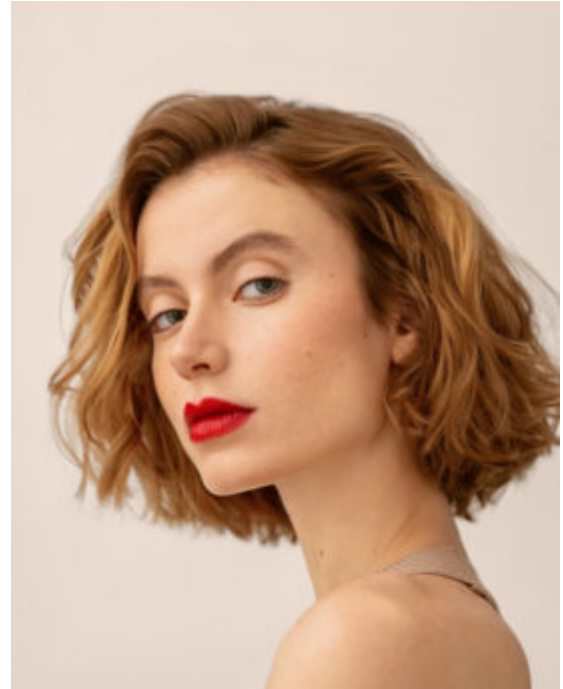

# TRUE MODELS

**Jenya**

178 | 82 / 61 / 89 / 40 | Red / Blue