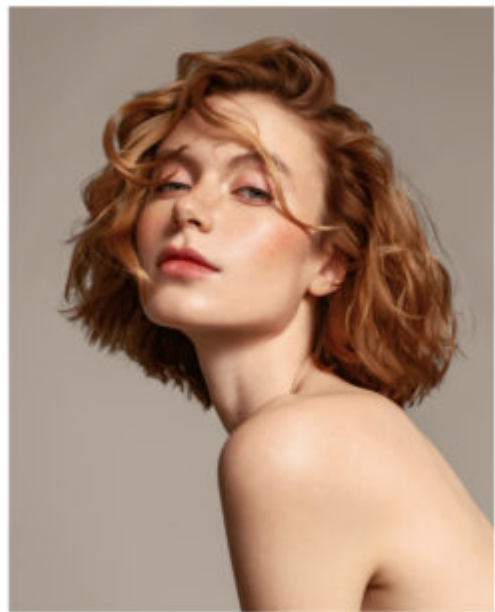

TRUE MODELS

Jenya

178 | 82 / 61 / 89 / 40 | Red / Blue