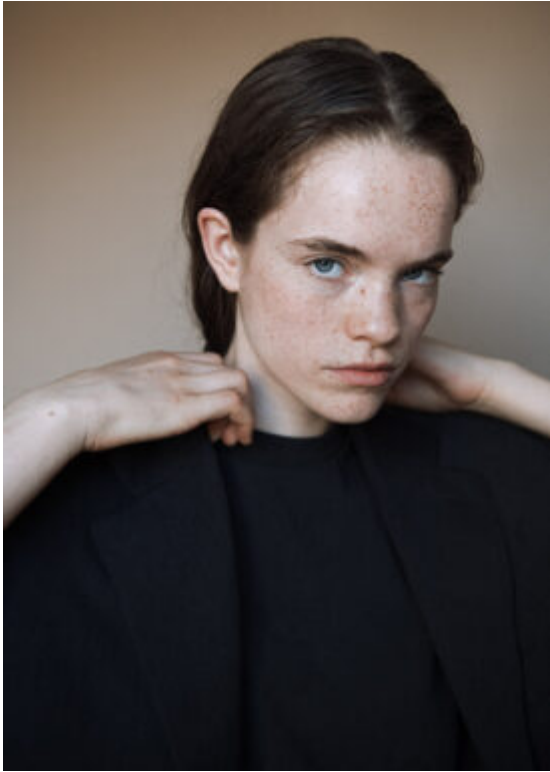

TRUE MODELS

Joy Pleijlar

180 | 81 / 59 / 88 / 40 | Brown / Blue

TRUE MODELS

Joy Pleijlar

180 | 81 / 59 / 88 / 40 | Brown / Blue

TRUE MODELS

Joy Pleijlar

180 | 81 / 59 / 88 / 40 | Brown / Blue

TRUE MODELS

Joy Pleijlar

180 | 81 / 59 / 88 / 40 | Brown / Blue

TRUE MODELS

Joy Pleijlar

180 | 81 / 59 / 88 / 40 | Brown / Blue

TRUE MODELS

Joy Pleijlar

180 | 81 / 59 / 88 / 40 | Brown / Blue