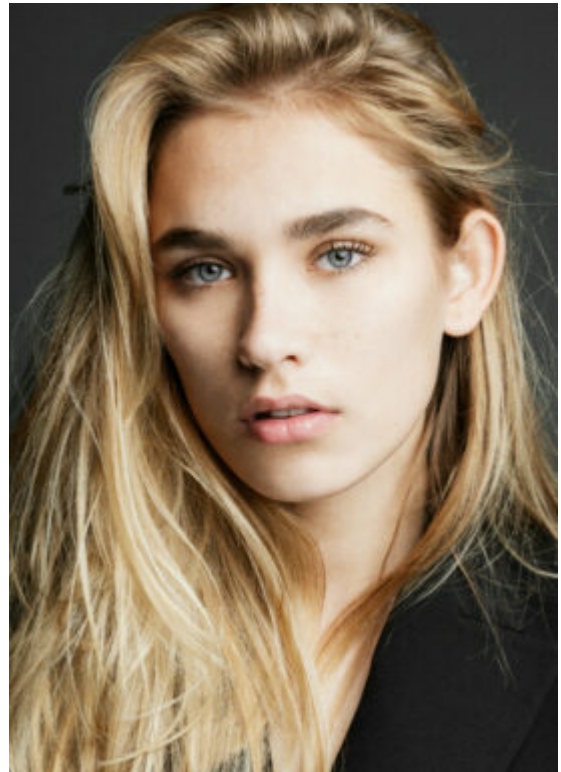

TRUE MODELS

Julia Worp

177 | 81 / 66 / 94 / 39 | Blond / Blue