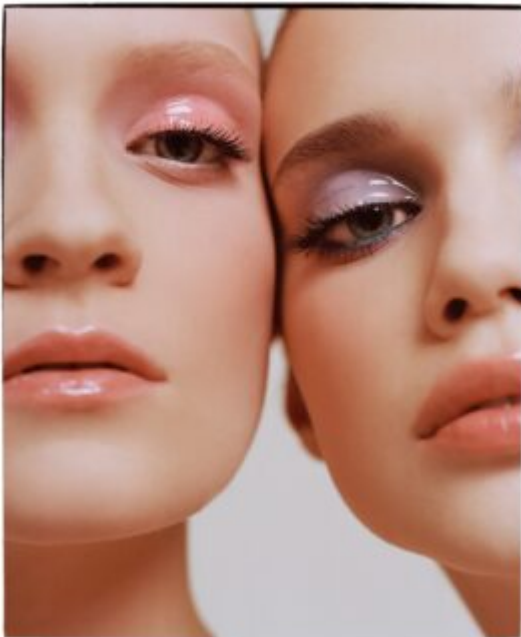

TRUE MODELS

Julie S

173 | 86 / 60 / 87 / | Dark Brown / Blue Gray