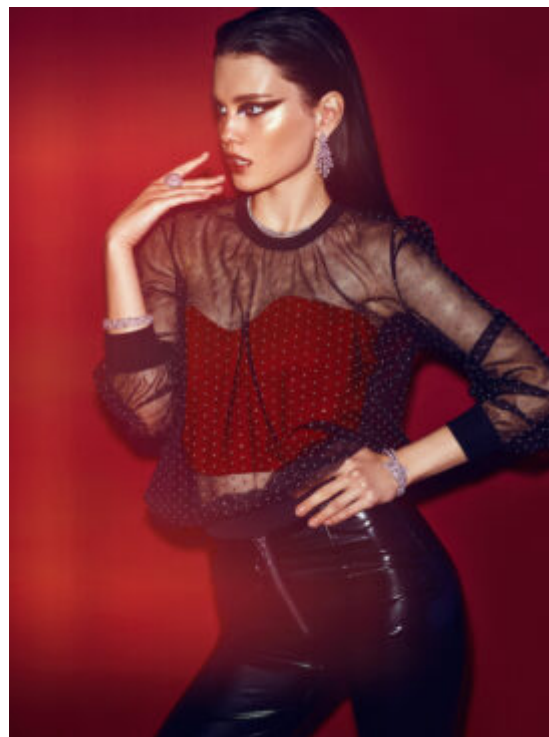

# TRUE MODELS

**Julie S**

173 | 86 / 60 / 87 // | Dark Brown / Blue Gray