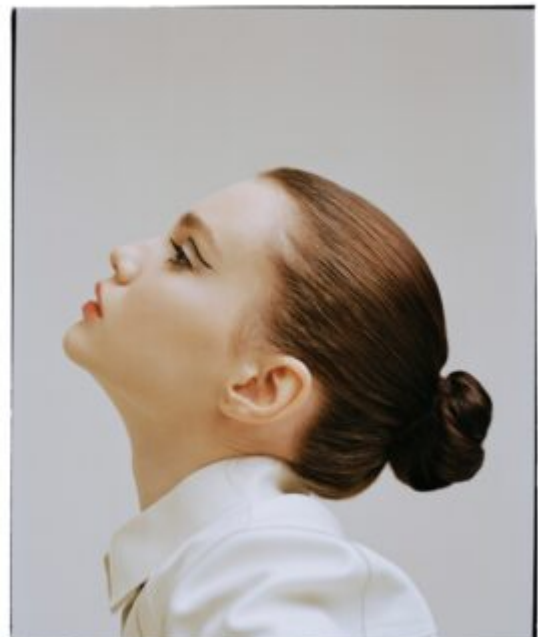

TRUE MODELS

Julie S

173 | 86 / 60 / 87 / | Dark Brown / Blue Gray