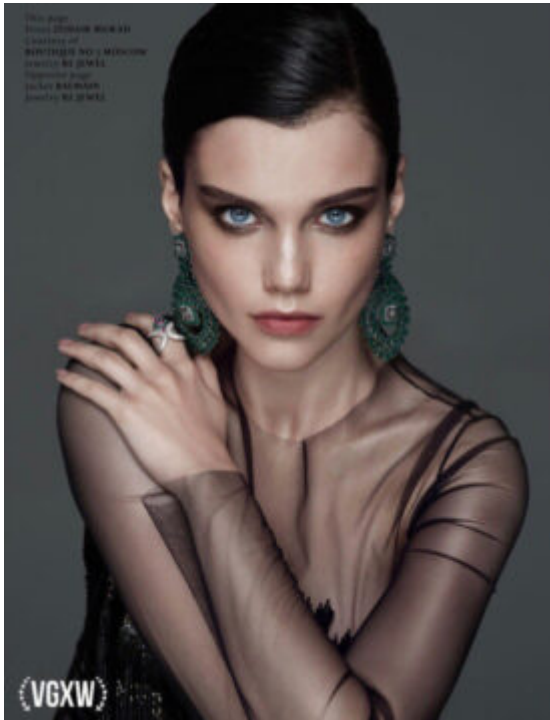

# TRUE MODELS

**Julie S**

173 | 86 / 60 / 87 // | Dark Brown / Blue Gray

# TRUE MODELS