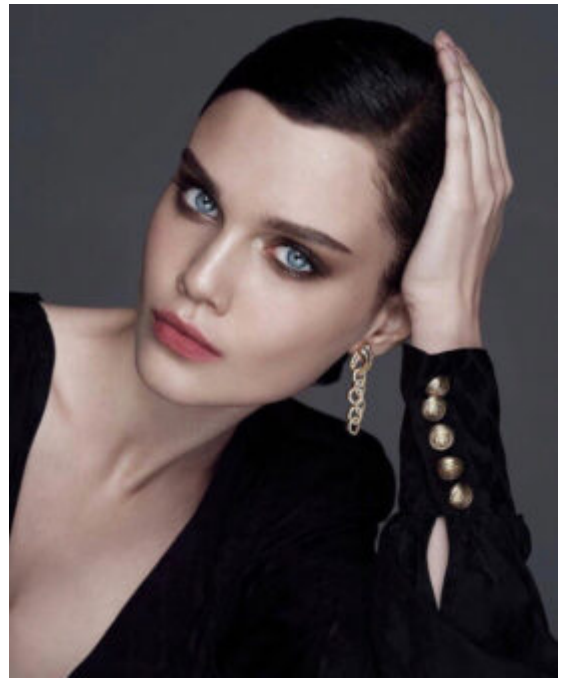

TRUE MODELS

Julie S

173 | 86 / 60 / 87 // | Dark Brown / Blue Gray