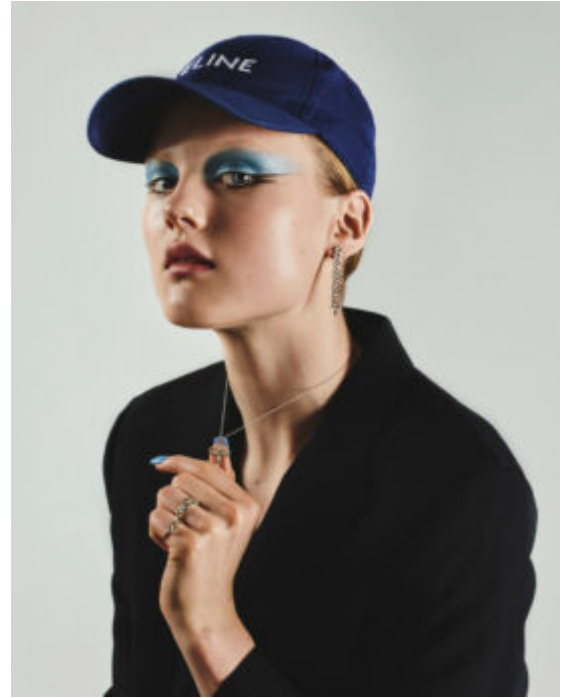

TRUE MODELS

Julie

178 | 79 / 60 / 89 / 39 | Blond / Blue

TRUE MODELS

Julie

178 | 79 / 60 / 89 / 39 | Blond / Blue

TRUE MODELS

Julie

178 | 79 / 60 / 89 / 39 | Blond / Blue

TRUE MODELS

Julie

178 | 79 / 60 / 89 / 39 | Blond / Blue

TRUE MODELS

Julie

178 | 79 / 60 / 89 / 39 | Blond / Blue

TRUE MODELS