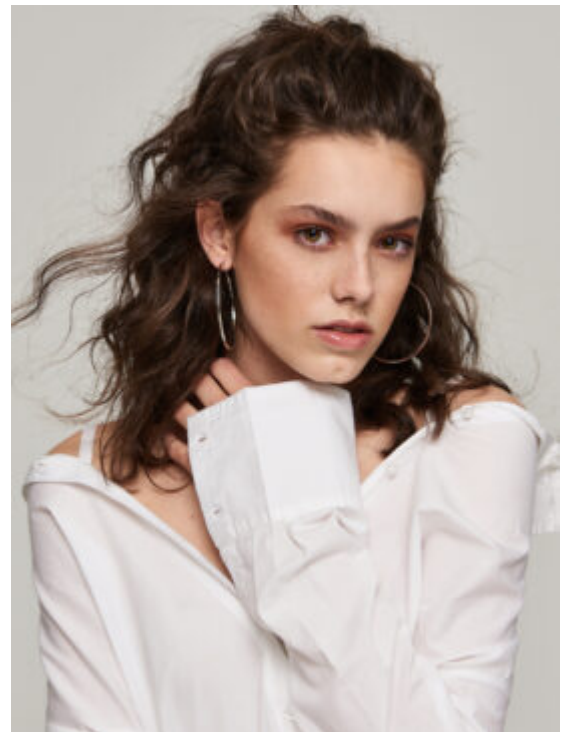

TRUE MODELS

Julka

176 | 80 / 60 / 88 / 40 | Brown / Green