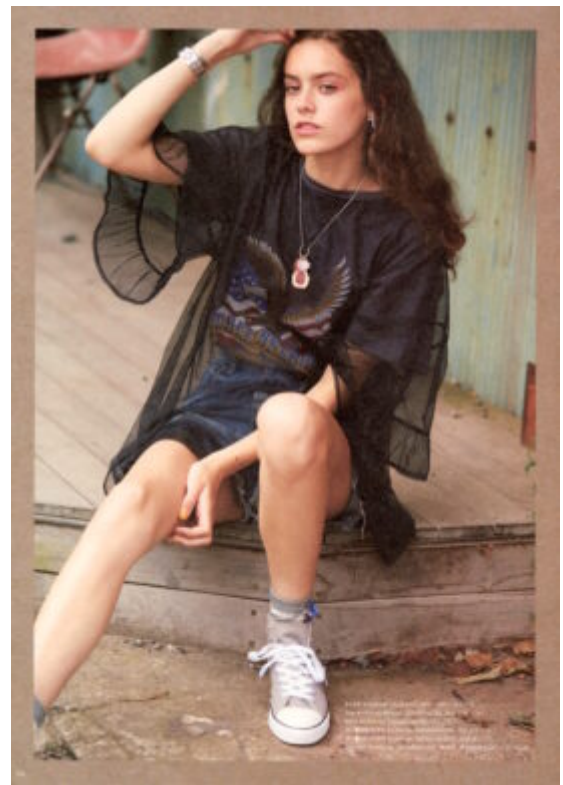

TRUE MODELS

Julka

176 | 80 / 60 / 88 / 40 | Brown / Green