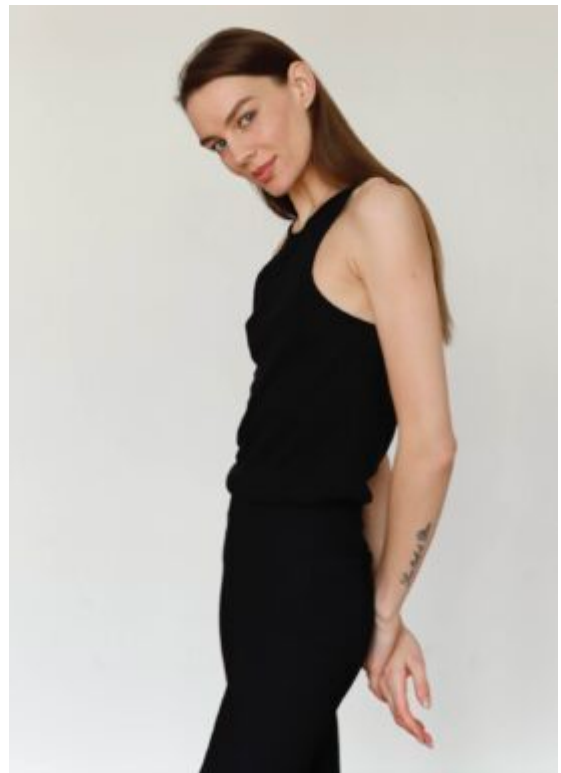

TRUE MODELS

K.K

178 | 84 / 58 / 88 / 39 | Light Brown / Blue

TRUE MODELS