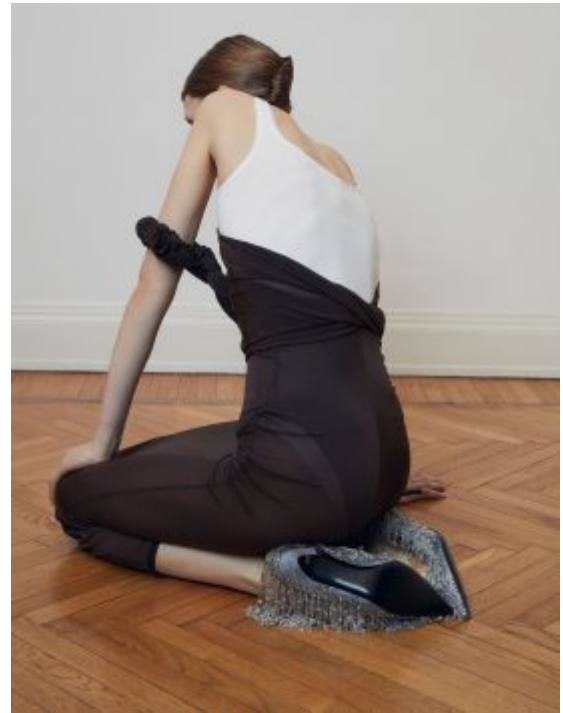

TRUE MODELS

Karolina B

178 | 80 / 60 / 86 / 40 | Blond / Blue

TRUE MODELS

Karolina B

178 | 80 / 60 / 86 / 40 | Blond / Blue

TRUE MODELS

Karolina B

178 | 80 / 60 / 86 / 40 | Blond / Blue

TRUE MODELS

Karolina B

178 | 80 / 60 / 86 / 40 | Blond / Blue

TRUE MODELS