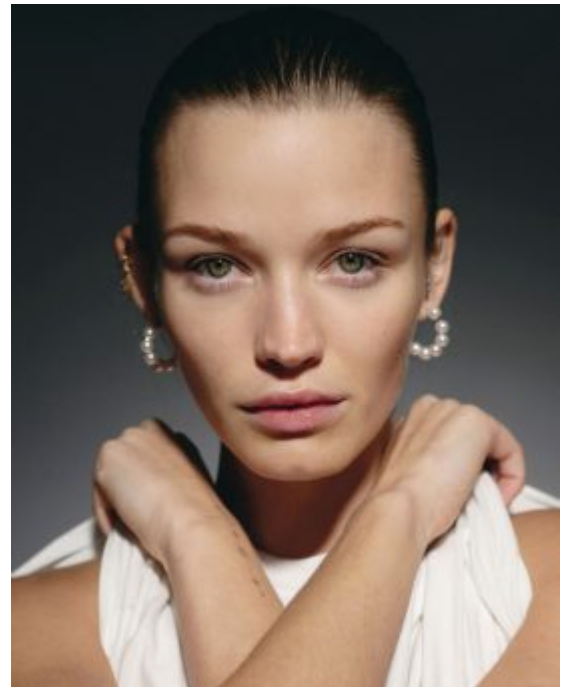

TRUE MODELS

Karolina Drozd

176 | 76 / 64 / 90 / 39 | Blond / Green

TRUE MODELS

Karolina Drozd

176 | 76 / 64 / 90 / 39 | Blond / Green

TRUE MODELS

Karolina Drozd

176 | 76 / 64 / 90 / 39 | Blond / Green

TRUE MODELS

Karolina Drozd

176 | 76 / 64 / 90 / 39 | Blond / Green

TRUE MODELS

Karolina Drozd

176 | 76 / 64 / 90 / 39 | Blond / Green

TRUE MODELS