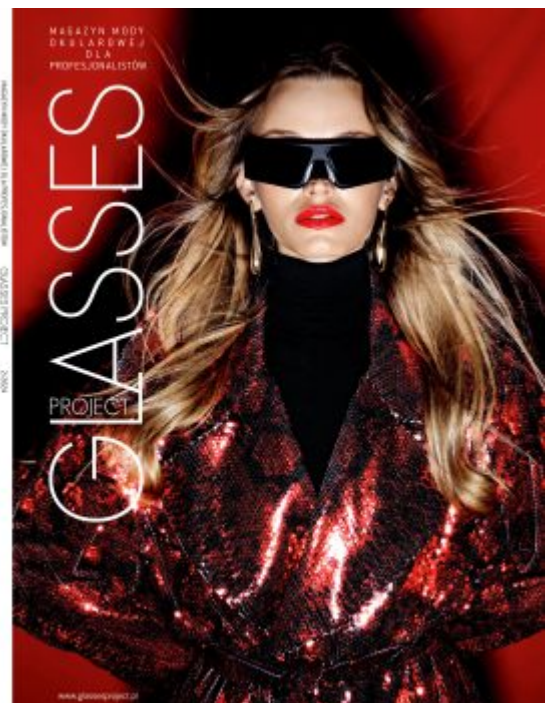

TRUE MODELS

Karolina Drozd

176 | 76 / 64 / 90 / 39 | Blond / Green

TRUE MODELS

Karolina Drozd

176 | 76 / 64 / 90 / 39 | Blond / Green

TRUE MODELS

Karolina Drozd

176 | 76 / 64 / 90 / 39 | Blond / Green

TRUE MODELS

Karolina Drozd

176 | 76 / 64 / 90 / 39 | Blond / Green

TRUE MODELS

Karolina Drozd

176 | 76 / 64 / 90 / 39 | Blond / Green

TRUE MODELS