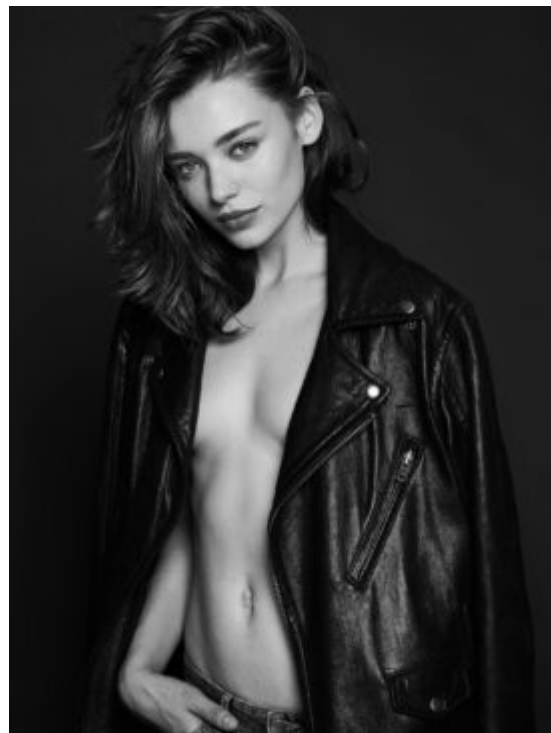

TRUE MODELS

Karolina Gorzala

177CM | 83CM / 60CM / 88CM / 39EU | BROWN / GREEN

TRUE MODELS

Karolina Gorzala

177CM | 83CM / 60CM / 88CM / 39EU | BROWN / GREEN

TRUE MODELS

Karolina Gorzala

177CM | 83CM / 60CM / 88CM / 39EU | BROWN / GREEN

TRUE MODELS

Karolina Gorzala

177CM | 83CM / 60CM / 88CM / 39EU | BROWN / GREEN

TRUE MODELS

Karolina Gorzala

177CM | 83CM / 60CM / 88CM / 39EU | BROWN / GREEN