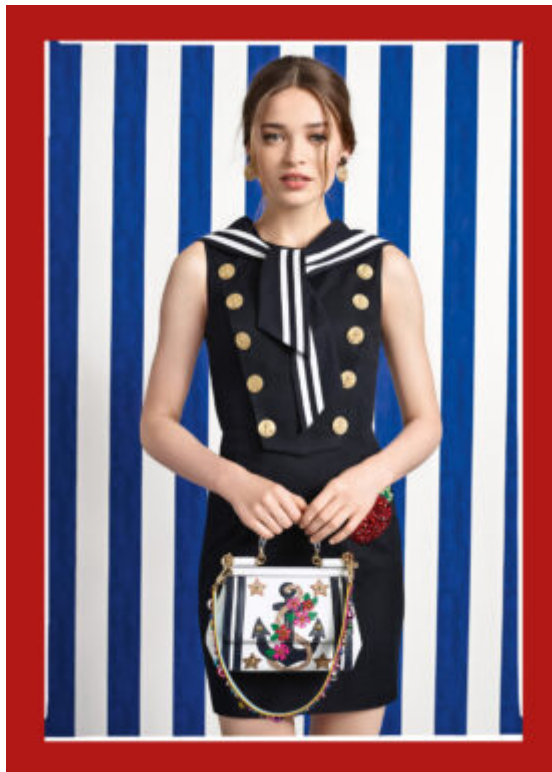

TRUE MODELS

Karolina Gorzala

177CM | 83CM / 60CM / 88CM / 39EU | BROWN / GREEN

TRUE MODELS

Karolina Gorzala

177CM | 83CM / 60CM / 88CM / 39EU | BROWN / GREEN

TRUE MODELS

Karolina Gorzala

177CM | 83CM / 60CM / 88CM / 39EU | BROWN / GREEN

TRUE MODELS

Karolina Gorzala

177CM | 83CM / 60CM / 88CM / 39EU | BROWN / GREEN

TRUE MODELS

Karolina Gorzala

177CM | 83CM / 60CM / 88CM / 39EU | BROWN / GREEN

177CM | 83CM / 60CM / 88CM / 39EU | BROWN / GREEN

TRUE MODELS