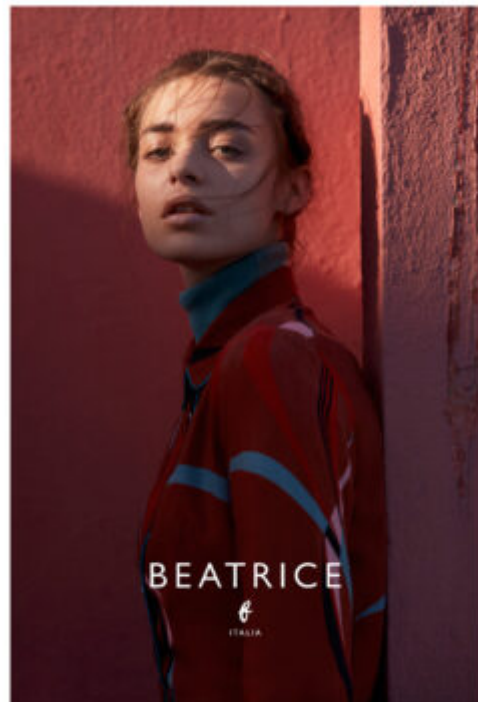

TRUE MODELS

Karolina Gorzala

177CM | 83CM / 60CM / 88CM / 39EU | BROWN / GREEN

TRUE MODELS

Karolina Gorzala

177CM | 83CM / 60CM / 88CM / 39EU | BROWN / GREEN

TRUE MODELS

Karolina Gorzala

177CM | 83CM / 60CM / 88CM / 39EU | BROWN / GREEN

TRUE MODELS

Karolina Gorzala

177CM | 83CM / 60CM / 88CM / 39EU | BROWN / GREEN

TRUE MODELS

Karolina Gorzala

177CM | 83CM / 60CM / 88CM / 39EU | BROWN / GREEN