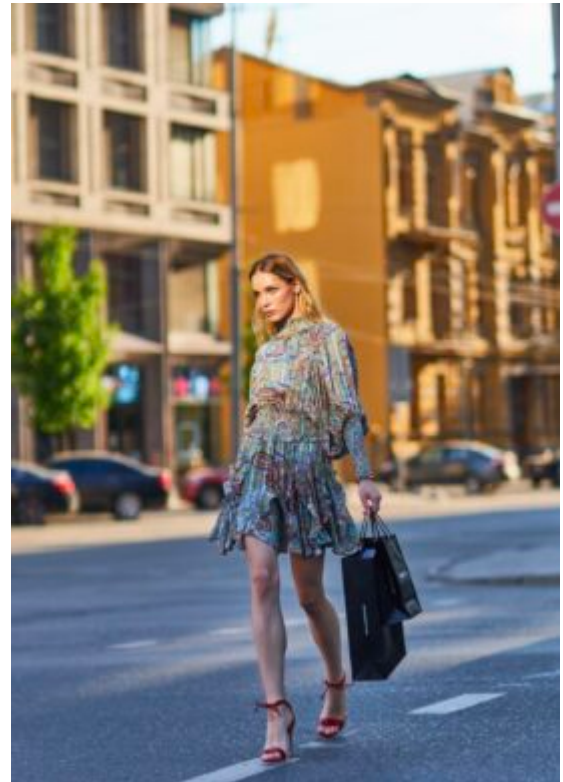

TRUE MODELS

Kate Chechela

175 | 77 / 60 / 87 / 40,5 | Dark Blond / Blue

TRUE MODELS

Kate Chechela

175 | 77 / 60 / 87 / 40,5 | Dark Blond / Blue

TRUE MODELS

Kate Chechela

175 | 77 / 60 / 87 / 40,5 | Dark Blond / Blue

TRUE MODELS

Kate Chechela

175 | 77 / 60 / 87 / 40,5 | Dark Blond / Blue

TRUE MODELS

Kate Chechela

175 | 77 / 60 / 87 / 40,5 | Dark Blond / Blue

TRUE MODELS

Kate Chechela

175 | 77 / 60 / 87 / 40,5 | Dark Blond / Blue

TRUE MODELS

Kate Chechela

175 | 77 / 60 / 87 / 40,5 | Dark Blond / Blue