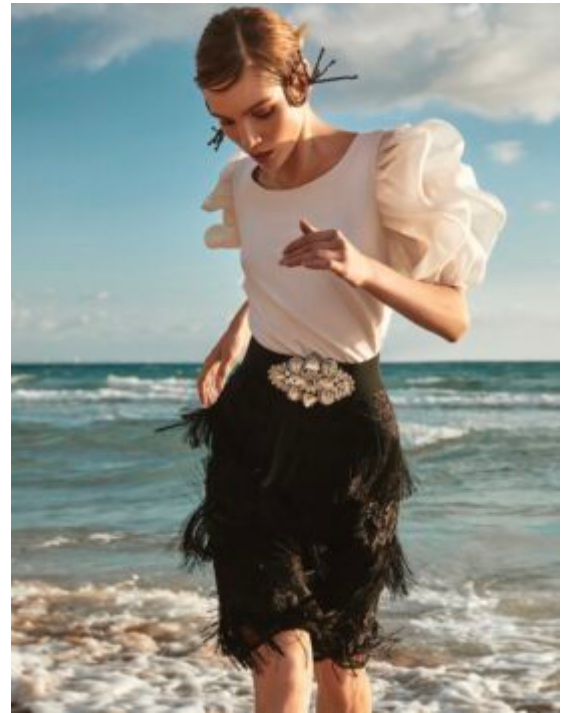

TRUE MODELS

Kate Chechela

175 | 77 / 60 / 87 / 40,5 | Dark Blond / Blue

TRUE MODELS

Kate Chechela

175 | 77 / 60 / 87 / 40,5 | Dark Blond / Blue

TRUE MODELS

Kate Chechela

175 | 77 / 60 / 87 / 40,5 | Dark Blond / Blue

TRUE MODELS

Kate Chechela

175 | 77 / 60 / 87 / 40,5 | Dark Blond / Blue

TRUE MODELS

Kate Chechela

175 | 77 / 60 / 87 / 40,5 | Dark Blond / Blue

TRUE MODELS

Kate Chechela

175 | 77 / 60 / 87 / 40,5 | Dark Blond / Blue

TRUE MODELS

Kate Chechela

175 | 77 / 60 / 87 / 40,5 | Dark Blond / Blue