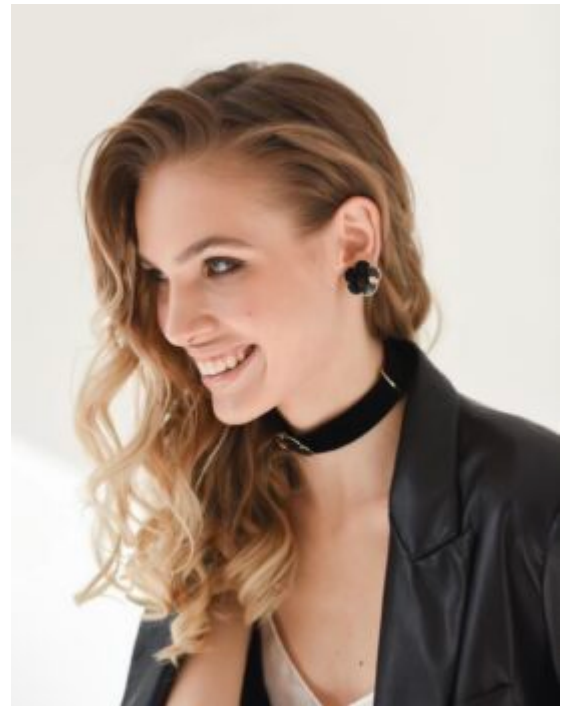

TRUE MODELS

Kate Chechela

175 | 77 / 60 / 87 / 40,5 | Dark Blond / Blue

TRUE MODELS

Kate Chechela

175 | 77 / 60 / 87 / 40,5 | Dark Blond / Blue

TRUE MODELS

Kate Chechela

175 | 77 / 60 / 87 / 40,5 | Dark Blond / Blue

TRUE MODELS

Kate Chechela

175 | 77 / 60 / 87 / 40,5 | Dark Blond / Blue

TRUE MODELS

Kate Chechela

175 | 77 / 60 / 87 / 40,5 | Dark Blond / Blue

TRUE MODELS

Kate Chechela

175 | 77 / 60 / 87 / 40,5 | Dark Blond / Blue

TRUE MODELS

Kate Chechela

175 | 77 / 60 / 87 / 40,5 | Dark Blond / Blue