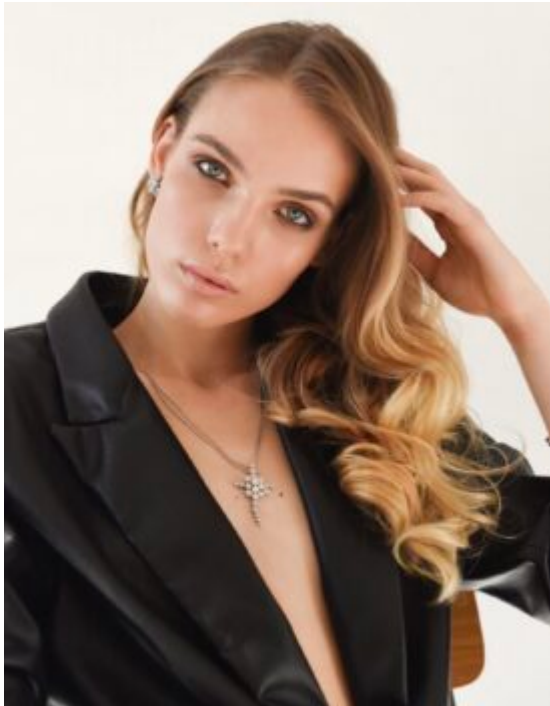

TRUE MODELS

Kate Chechela

175 | 77 / 60 / 87 / 40,5 | Dark Blond / Blue

TRUE MODELS

Kate Chechela

175 | 77 / 60 / 87 / 40,5 | Dark Blond / Blue

TRUE MODELS

Kate Chechela

175 | 77 / 60 / 87 / 40,5 | Dark Blond / Blue

TRUE MODELS

Kate Chechela

175 | 77 / 60 / 87 / 40,5 | Dark Blond / Blue

TRUE MODELS

Kate Chechela

175 | 77 / 60 / 87 / 40,5 | Dark Blond / Blue

TRUE MODELS

Kate Chechela

175 | 77 / 60 / 87 / 40,5 | Dark Blond / Blue

TRUE MODELS

Kate Chechela

175 | 77 / 60 / 87 / 40,5 | Dark Blond / Blue