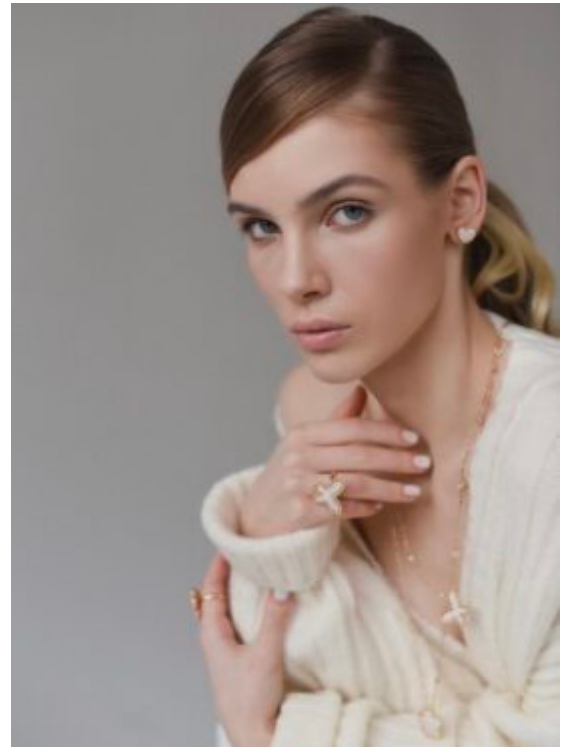

TRUE MODELS

Kate Chechela

175 | 77 / 60 / 87 / 40,5 | Dark Blond / Blue

TRUE MODELS

Kate Chechela

175 | 77 / 60 / 87 / 40,5 | Dark Blond / Blue

TRUE MODELS

Kate Chechela

175 | 77 / 60 / 87 / 40,5 | Dark Blond / Blue

TRUE MODELS

Kate Chechela

175 | 77 / 60 / 87 / 40,5 | Dark Blond / Blue

TRUE MODELS

Kate Chechela

175 | 77 / 60 / 87 / 40,5 | Dark Blond / Blue

TRUE MODELS

Kate Chechela

175 | 77 / 60 / 87 / 40,5 | Dark Blond / Blue

TRUE MODELS

Kate Chechela

175 | 77 / 60 / 87 / 40,5 | Dark Blond / Blue