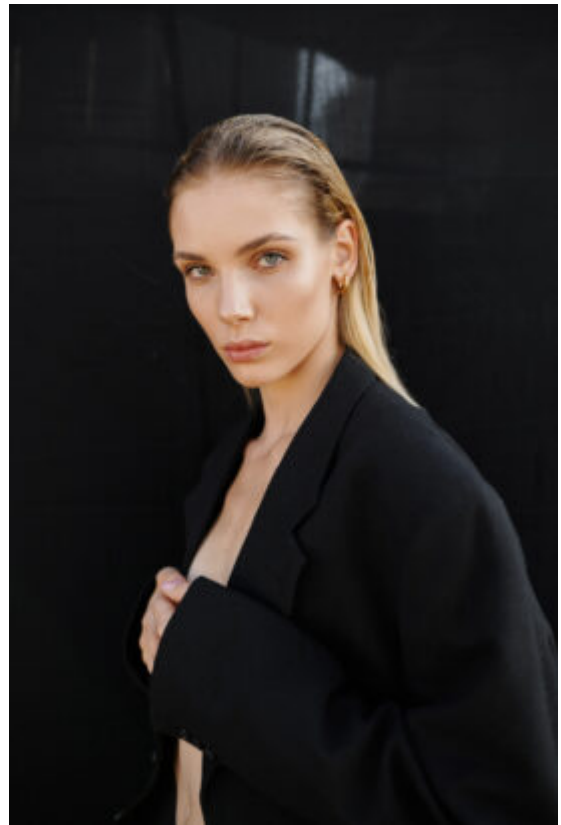

TRUE MODELS

Kate Chechela

175 | 77 / 60 / 87 / 40,5 | Dark Blond / Blue

TRUE MODELS

Kate Chechela

175 | 77 / 60 / 87 / 40,5 | Dark Blond / Blue

TRUE MODELS

Kate Chechela

175 | 77 / 60 / 87 / 40,5 | Dark Blond / Blue

TRUE MODELS

Kate Chechela

175 | 77 / 60 / 87 / 40,5 | Dark Blond / Blue

TRUE MODELS

Kate Chechela

175 | 77 / 60 / 87 / 40,5 | Dark Blond / Blue

TRUE MODELS

Kate Chechela

175 | 77 / 60 / 87 / 40,5 | Dark Blond / Blue

TRUE MODELS

Kate Chechela

175 | 77 / 60 / 87 / 40,5 | Dark Blond / Blue