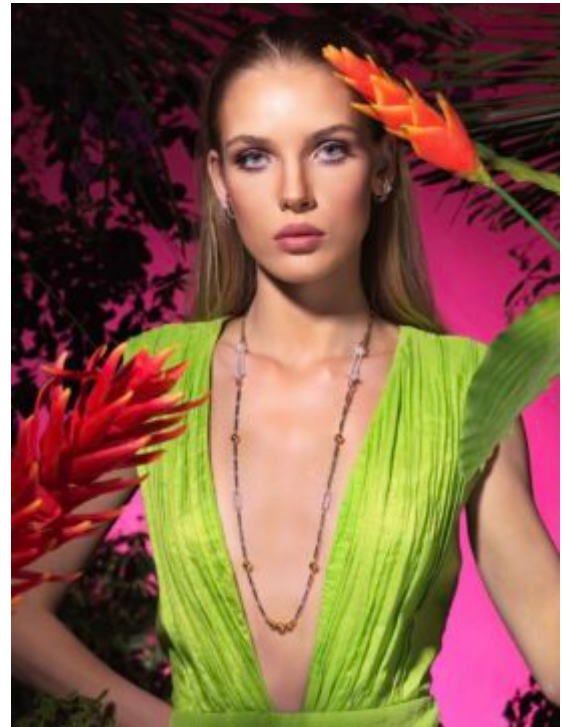

TRUE MODELS

Kate Chechela

175 | 77 / 60 / 87 / 40,5 | Dark Blond / Blue

TRUE MODELS

Kate Chechela

175 | 77 / 60 / 87 / 40,5 | Dark Blond / Blue

TRUE MODELS

Kate Chechela

175 | 77 / 60 / 87 / 40,5 | Dark Blond / Blue

TRUE MODELS

Kate Chechela

175 | 77 / 60 / 87 / 40,5 | Dark Blond / Blue

TRUE MODELS

Kate Chechela

175 | 77 / 60 / 87 / 40,5 | Dark Blond / Blue

TRUE MODELS

Kate Chechela

175 | 77 / 60 / 87 / 40,5 | Dark Blond / Blue

TRUE MODELS

Kate Chechela

175 | 77 / 60 / 87 / 40,5 | Dark Blond / Blue