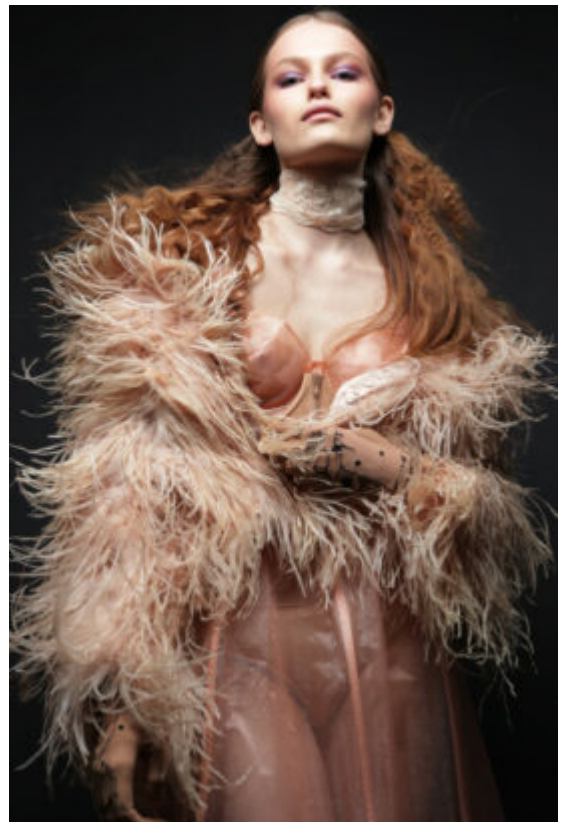

# TRUE MODELS

**Katya Kolpakova**

173 | 77 / 60 / 87 / 39 | Brown / Blue

# TRUE MODELS

KARL LAGERFELD

**Katya Kolpakova**

173 | 77 / 60 / 87 / 39 | Brown / Blue