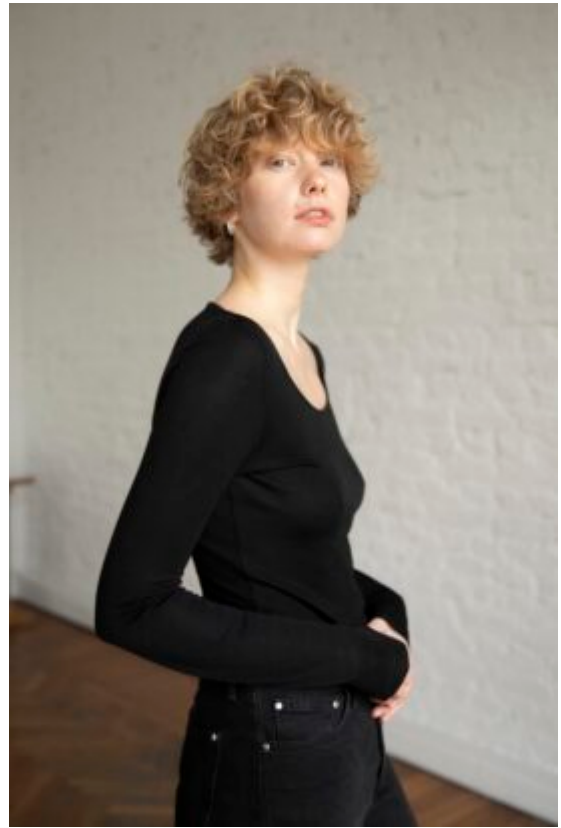

TRUE MODELS

Katya Vlasova

176 | 80 / 61 / 88 / 39 | Blond / Blue/Green

TRUE MODELS