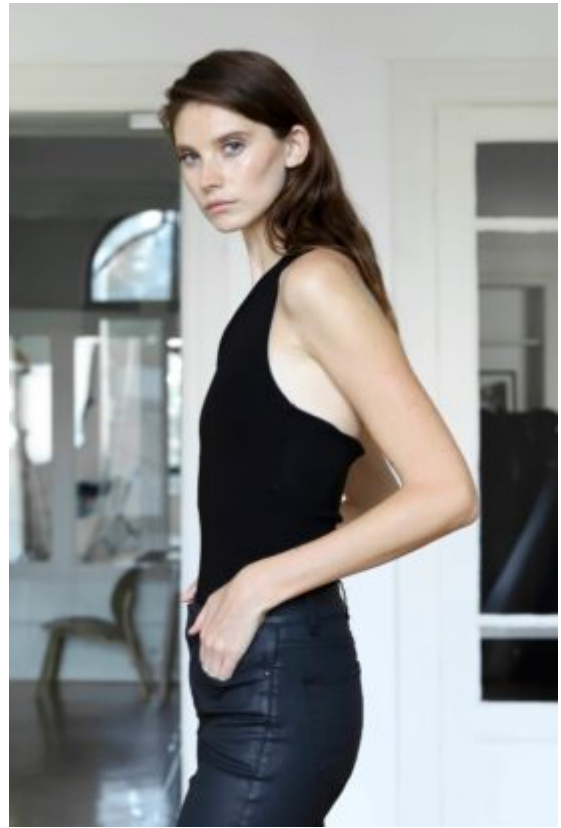

TRUE MODELS

Kayla Hansen

183 | 81 / 68 / 93 / 40.5 | Light Brown / Blue

TRUE MODELS