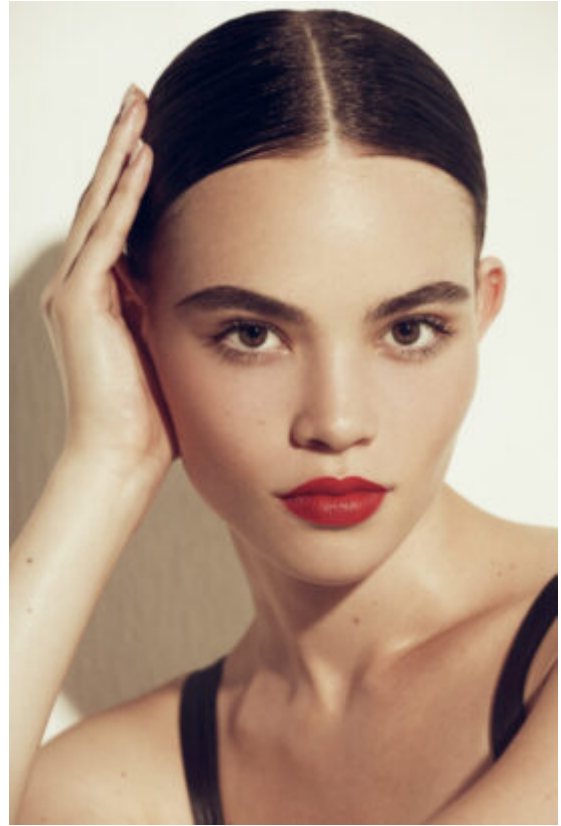

TRUE MODELS

Klaudia Bieseck

180 | 83 / 63 / 93 / 40 | Brown / Brown

TRUE MODELS

Klaudia Bieseck

180 | 83 / 63 / 93 / 40 | Brown / Brown

TRUE MODELS

Kludia Biesek

180 | 83 / 63 / 93 / 40 | Brown / Brown

TRUE MODELS

Klaudia Biesek

180 | 83 / 63 / 93 / 40 | Brown / Brown

TRUE MODELS

Klaudia Biesek

180 | 83 / 63 / 93 / 40 | Brown / Brown

TRUE MODELS

Klaudia Biesek

180 | 83 / 63 / 93 / 40 | Brown / Brown

TRUE MODELS