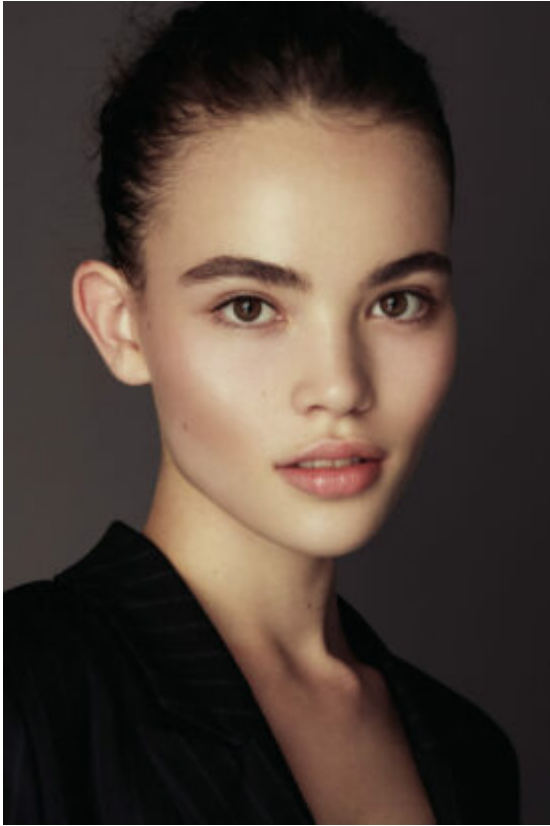

TRUE MODELS

Klaudia Bieseck

180 | 83 / 63 / 93 / 40 | Brown / Brown

TRUE MODELS

Klaudia Bieseck

180 | 83 / 63 / 93 / 40 | Brown / Brown

TRUE MODELS

Kludia Biesek

180 | 83 / 63 / 93 / 40 | Brown / Brown

TRUE MODELS

Klaudia Biesek

180 | 83 / 63 / 93 / 40 | Brown / Brown

TRUE MODELS

Klaudia Biesek

180 | 83 / 63 / 93 / 40 | Brown / Brown

TRUE MODELS

Klaudia Biesek

180 | 83 / 63 / 93 / 40 | Brown / Brown

TRUE MODELS