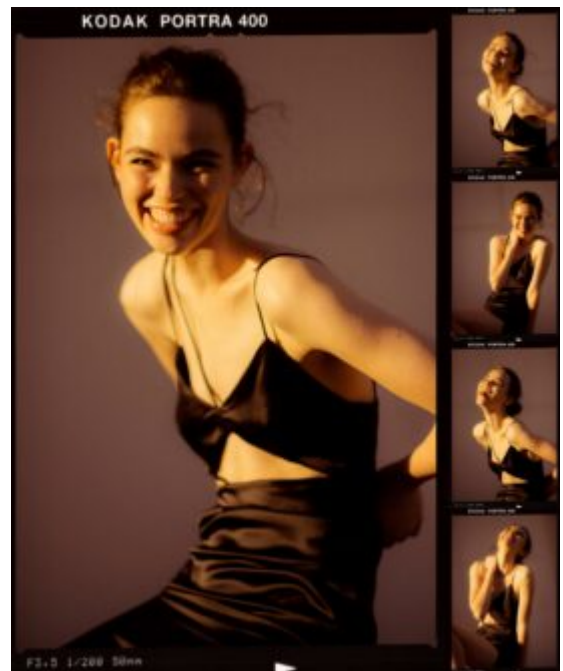

TRUE MODELS

Klaudia Bieseck

180 | 83 / 63 / 93 / 40 | Brown / Brown

TRUE MODELS

Klaudia Bieseck

180 | 83 / 63 / 93 / 40 | Brown / Brown

TRUE MODELS

Kludia Biesek

180 | 83 / 63 / 93 / 40 | Brown / Brown

TRUE MODELS

Klaudia Biesek

180 | 83 / 63 / 93 / 40 | Brown / Brown

TRUE MODELS

Klaudia Biesek

180 | 83 / 63 / 93 / 40 | Brown / Brown

TRUE MODELS

Klaudia Biesek

180 | 83 / 63 / 93 / 40 | Brown / Brown

TRUE MODELS