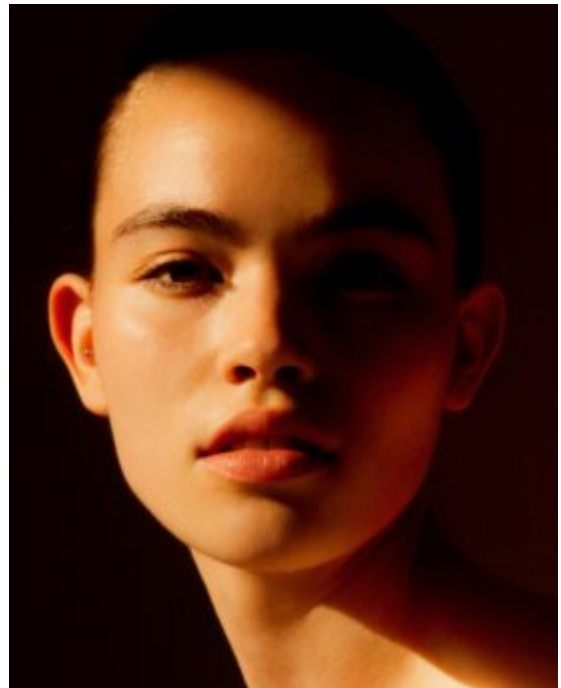

TRUE MODELS

Klaudia Bieseck

180 | 83 / 63 / 93 / 40 | Brown / Brown

TRUE MODELS

Klaudia Bieseck

180 | 83 / 63 / 93 / 40 | Brown / Brown

TRUE MODELS

Kludia Biesek

180 | 83 / 63 / 93 / 40 | Brown / Brown

TRUE MODELS

Klaudia Biesek

180 | 83 / 63 / 93 / 40 | Brown / Brown

TRUE MODELS

Klaudia Biesek

180 | 83 / 63 / 93 / 40 | Brown / Brown

TRUE MODELS

Klaudia Biesek

180 | 83 / 63 / 93 / 40 | Brown / Brown

TRUE MODELS