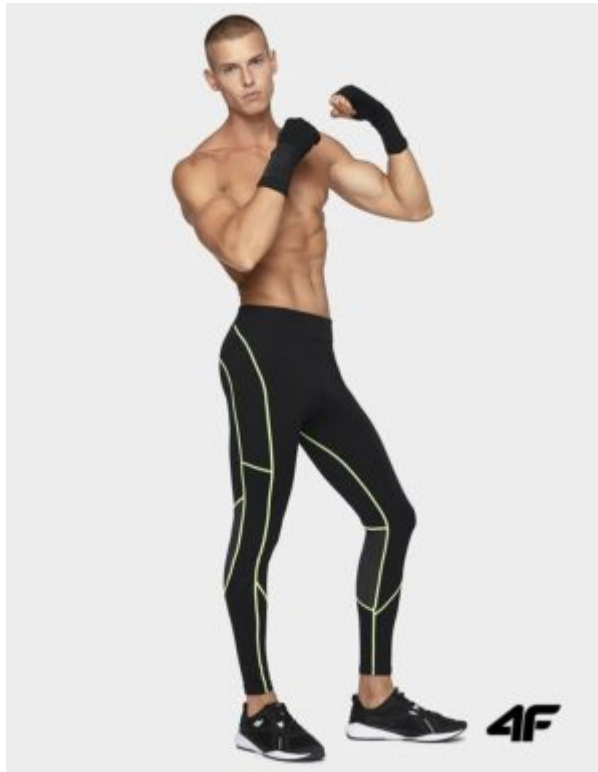

TRUE MODELS

Konrad Kolaczynski

188 | 98 / 79 / 99 / 45 | Dark Blond / Green

TRUE MODELS

Konrad Kolaczynski

188 | 98 / 79 / 99 / 45 | Dark Blond / Green

TRUE MODELS

Konrad Kolaczynski

188 | 98 / 79 / 99 / 45 | Dark Blond / Green

TRUE MODELS

Konrad Kolaczynski

188 | 98 / 79 / 99 / 45 | Dark Blond / Green

TRUE MODELS

Konrad Kolaczynski

188 | 98 / 79 / 99 / 45 | Dark Blond / Green

TRUE MODELS

Konrad Kolaczynski

188 | 98 / 79 / 99 / 45 | Dark Blond / Green

TRUE MODELS

Konrad Kolaczynski

188 | 98 / 79 / 99 / 45 | Dark Blond / Green

TRUE MODELS

Konrad Kolaczynski

188 | 98 / 79 / 99 / 45 | Dark Blond / Green