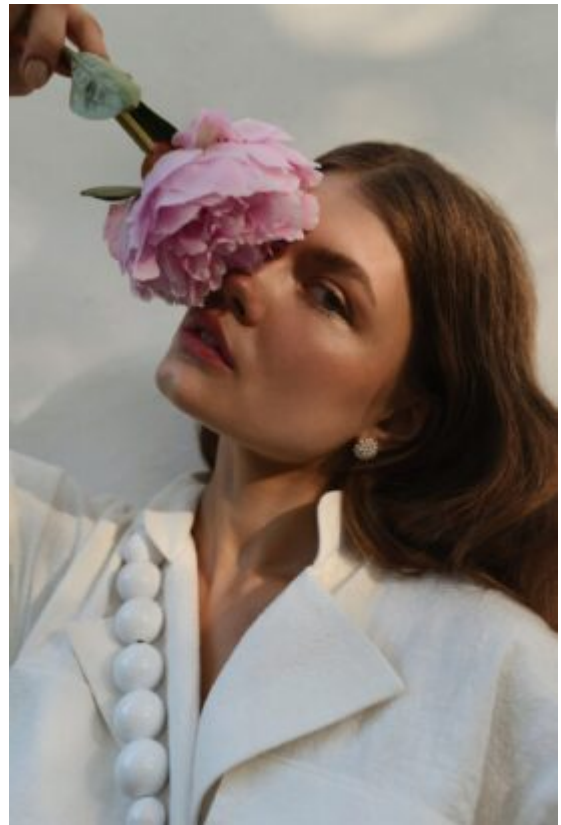

TRUE MODELS

Konstancja

175CM | 85CM / 61CM / 91CM / 39EU | DARKBLONDE / BLUE