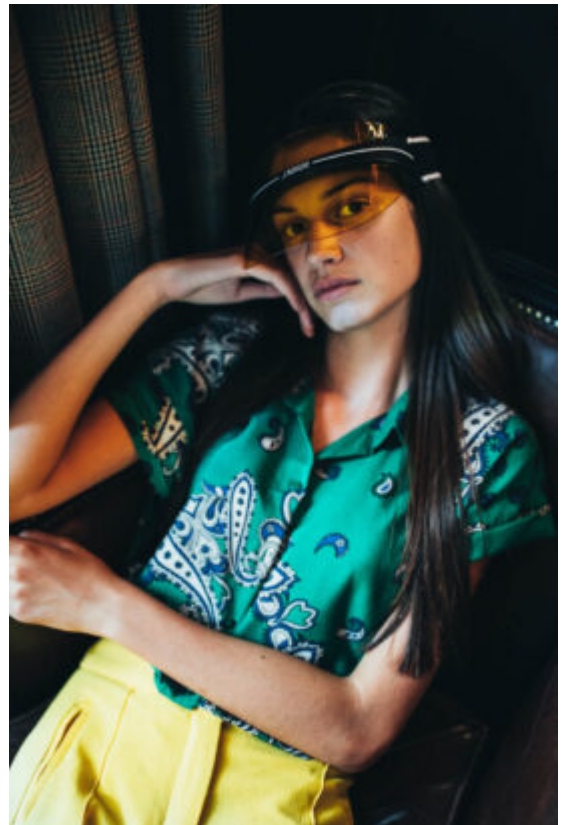

TRUE MODELS

Ksenija

178CM | 78CM / 60CM / 86CM / 40EU | DARKBROWN / BROWN

TRUE MODELS

Ksenija

178CM | 78CM / 60CM / 86CM / 40EU | DARKBROWN / BROWN

TRUE MODELS

Ksenija

178CM | 78CM / 60CM / 86CM / 40EU | DARKBROWN / BROWN

TRUE MODELS

Ksenija

178CM | 78CM / 60CM / 86CM / 40EU | DARKBROWN / BROWN

TRUE MODELS