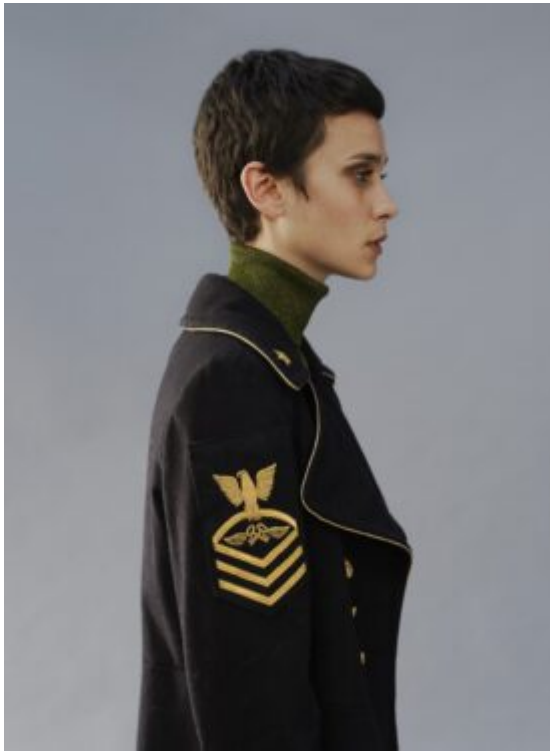

TRUE MODELS

Lais

180 | 79 / 59 / 89 / 40 | Dark Brown / Blue Green