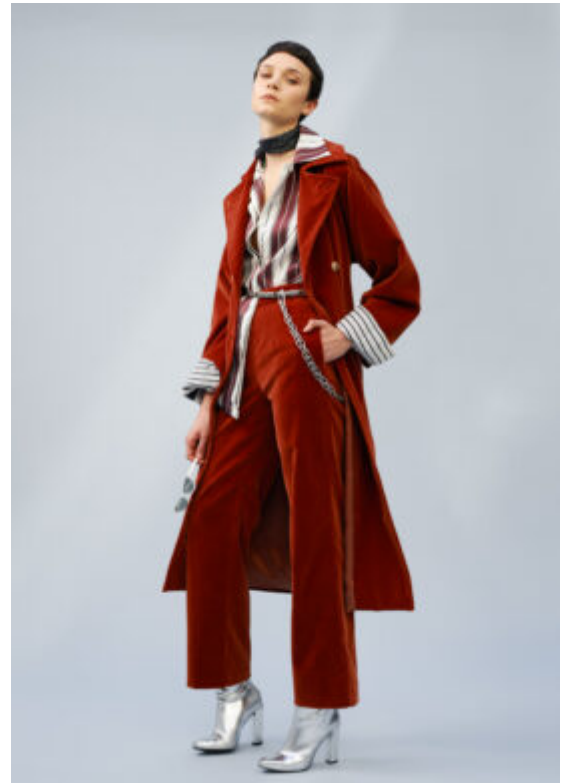

TRUE MODELS

Lais

180 | 79 / 59 / 89 / 40 | Dark Brown / Blue Green