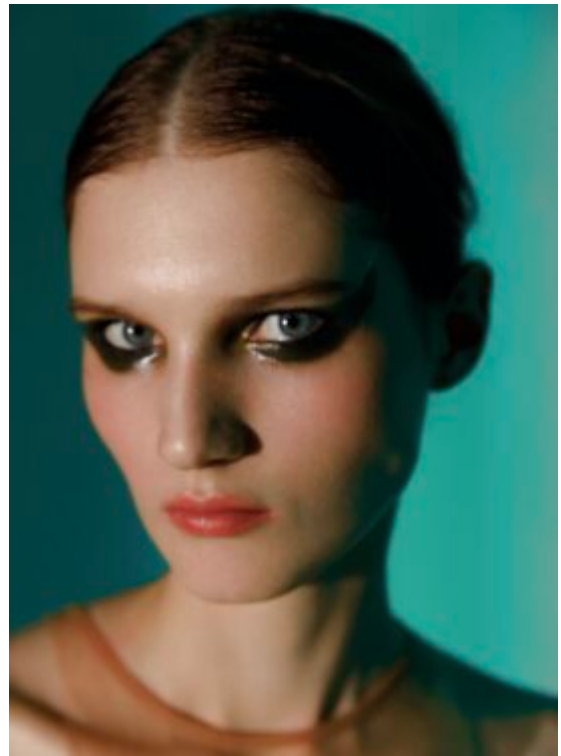

TRUE MODELS

Lana Forrer

178 | 82 / 59 / 87 / 41 | Blond / Grey

TRUE MODELS

Lana Forrer

178 | 82 / 59 / 87 / 41 | Blond / Grey

TRUE MODELS

Lana Forrer

178 | 82 / 59 / 87 / 41 | Blond / Grey

TRUE MODELS

Lana Forrer

178 | 82 / 59 / 87 / 41 | Blond / Grey

TRUE MODELS

Lana Forrer

178 | 82 / 59 / 87 / 41 | Blond / Grey