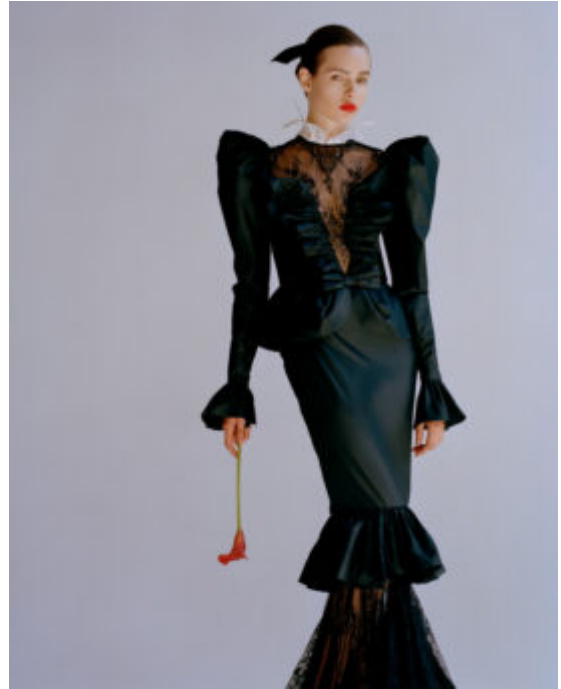

TRUE MODELS

Leeloo

178 | 75 / 59 / 89 / 40 | Brown / Green

TRUE MODELS

Leeloo

178 | 75 / 59 / 89 / 40 | Brown / Green

TRUE MODELS

Leeloo

178 | 75 / 59 / 89 / 40 | Brown / Green

TRUE MODELS

Leeloo

178 | 75 / 59 / 89 / 40 | Brown / Green

TRUE MODELS

Leeloo

178 | 75 / 59 / 89 / 40 | Brown / Green

TRUE MODELS

Leeloo

178 | 75 / 59 / 89 / 40 | Brown / Green

TRUE MODELS

Leeloo

178 | 75 / 59 / 89 / 40 | Brown / Green

TRUE MODELS

Leeloo

178 | 75 / 59 / 89 / 40 | Brown / Green