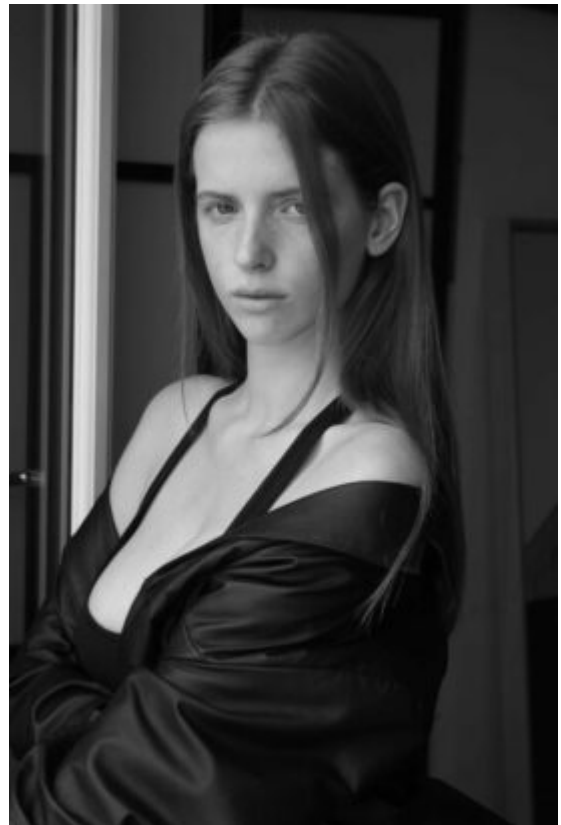

TRUE MODELS

Lena Joyeux

176 | 77 / 57 / 88 / 40 | Red / Green

TRUE MODELS

Lena Joyeux

176 | 77 / 57 / 88 / 40 | Red / Green

TRUE MODELS

Lena Joyeux

176 | 77 / 57 / 88 / 40 | Red / Green

TRUE MODELS

Lena Joyeux

176 | 77 / 57 / 88 / 40 | Red / Green

TRUE MODELS