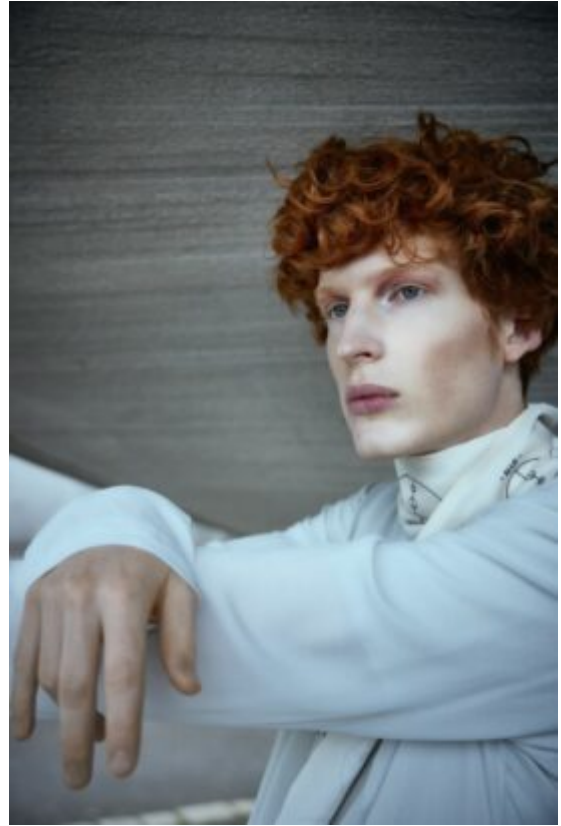

TRUE MODELS

189 | 88 / 73 / 92 / 44 | Red / Green