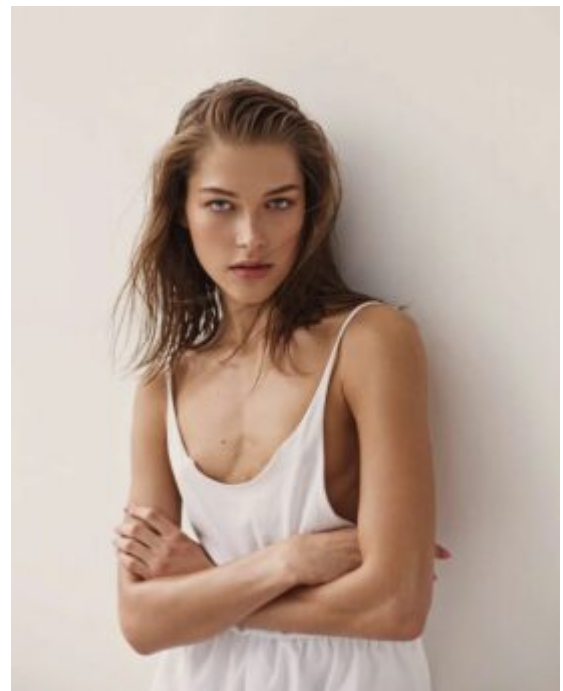

TRUE MODELS

Lera Nikolaeva

172 | 78 / 60 / 89 / 40 | Brown / Blue Gray