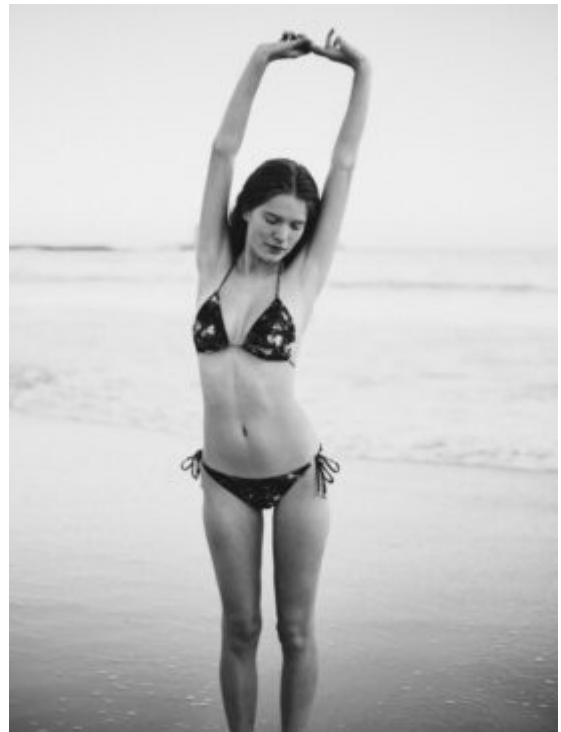

TRUE MODELS

Lina Shibley

174 | 81 / 63 / 86 / 38.5 | Blond / Blue Green

TRUE MODELS

Lina Shibley

174 | 81 / 63 / 86 / 38.5 | Blond / Blue Green

TRUE MODELS

Lina Shibley

174 | 81 / 63 / 86 / 38.5 | Blond / Blue Green

TRUE MODELS

Lina Shibley

174 | 81 / 63 / 86 / 38.5 | Blond / Blue Green

TRUE MODELS

Lina Shibley

174 | 81 / 63 / 86 / 38.5 | Blond / Blue Green

TRUE MODELS

Lina Shibley

174 | 81 / 63 / 86 / 38.5 | Blond / Blue Green