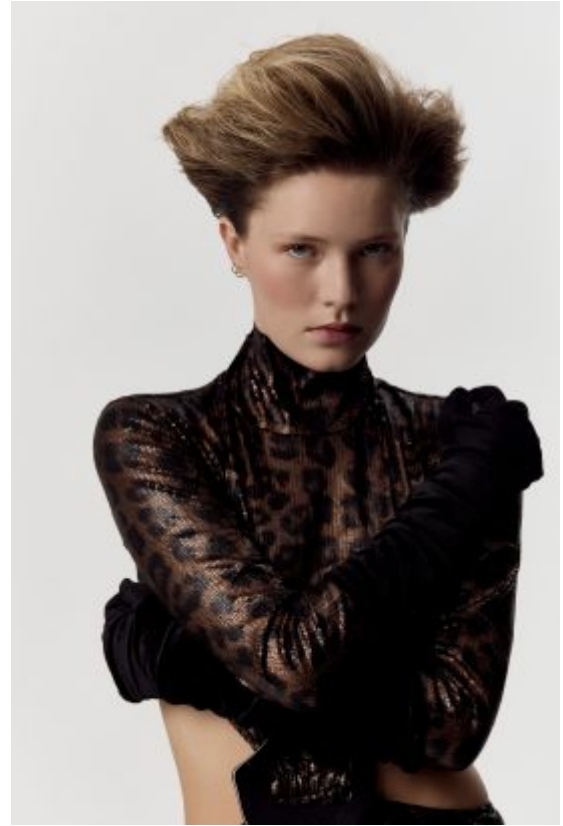

TRUE MODELS

Lina Shibley

174 | 81 / 63 / 86 / 38.5 | Blond / Blue Green

TRUE MODELS

Lina Shibley

174 | 81 / 63 / 86 / 38.5 | Blond / Blue Green

TRUE MODELS

Lina Shibley

174 | 81 / 63 / 86 / 38.5 | Blond / Blue Green

TRUE MODELS

Lina Shibley

174 | 81 / 63 / 86 / 38.5 | Blond / Blue Green

TRUE MODELS

Lina Shibley

174 | 81 / 63 / 86 / 38.5 | Blond / Blue Green

TRUE MODELS