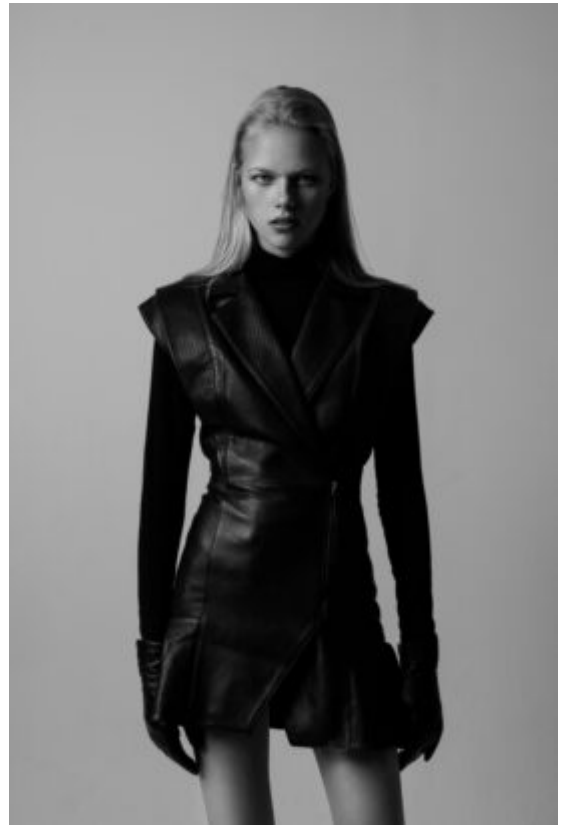

TRUE MODELS

Lise Bosch

178 | 81 / 59 / 86 / 39.5 | Blond / Blue