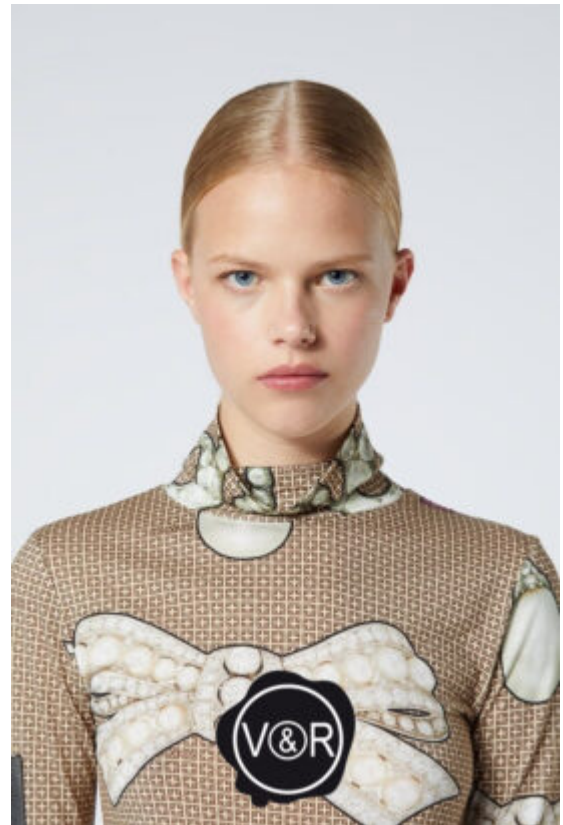

TRUE MODELS

Lise Bosch

178 | 81 / 59 / 86 / 39.5 | Blond / Blue

TRUE MODELS

Lise Bosch

178 | 81 / 59 / 86 / 39.5 | Blond / Blue

TRUE MODELS

Lise Bosch

178 | 81 / 59 / 86 / 39.5 | Blond / Blue

TRUE MODELS

Lise Bosch

178 | 81 / 59 / 86 / 39.5 | Blond / Blue

TRUE MODELS

Lise Bosch

178 | 81 / 59 / 86 / 39.5 | Blond / Blue

TRUE MODELS

Lise Bosch

178 | 81 / 59 / 86 / 39.5 | Blond / Blue

TRUE MODELS

Lise Bosch

178 | 81 / 59 / 86 / 39.5 | Blond / Blue