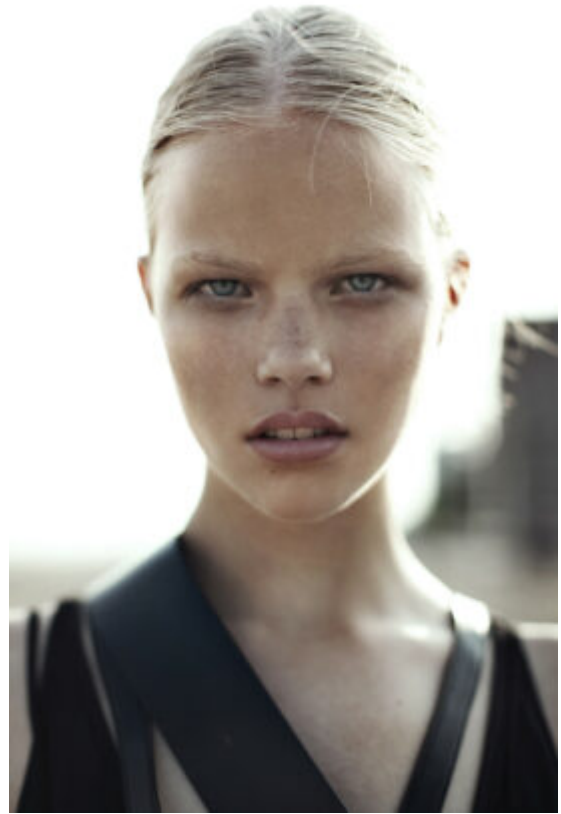

TRUE MODELS

Lise Bosch

178 | 81 / 59 / 86 / 39.5 | Blond / Blue

TRUE MODELS

Lise Bosch

178 | 81 / 59 / 86 / 39.5 | Blond / Blue

TRUE MODELS

Lise Bosch

178 | 81 / 59 / 86 / 39.5 | Blond / Blue

TRUE MODELS

Lise Bosch

178 | 81 / 59 / 86 / 39.5 | Blond / Blue

TRUE MODELS

Lise Bosch

178 | 81 / 59 / 86 / 39.5 | Blond / Blue

TRUE MODELS