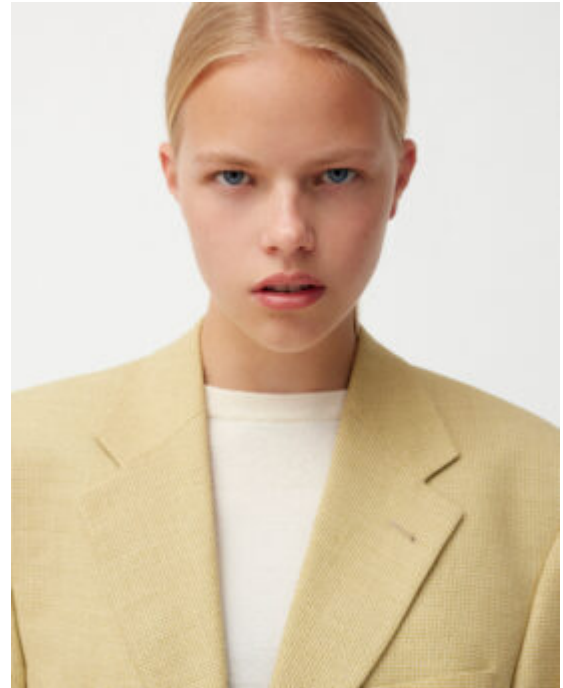

TRUE MODELS

Lise Bosch

178 | 81 / 59 / 86 / 39.5 | Blond / Blue

TRUE MODELS

Lise Bosch

178 | 81 / 59 / 86 / 39.5 | Blond / Blue

TRUE MODELS

Lise Bosch

178 | 81 / 59 / 86 / 39.5 | Blond / Blue

TRUE MODELS

Lise Bosch

178 | 81 / 59 / 86 / 39.5 | Blond / Blue

TRUE MODELS

Lise Bosch

178 | 81 / 59 / 86 / 39.5 | Blond / Blue

TRUE MODELS