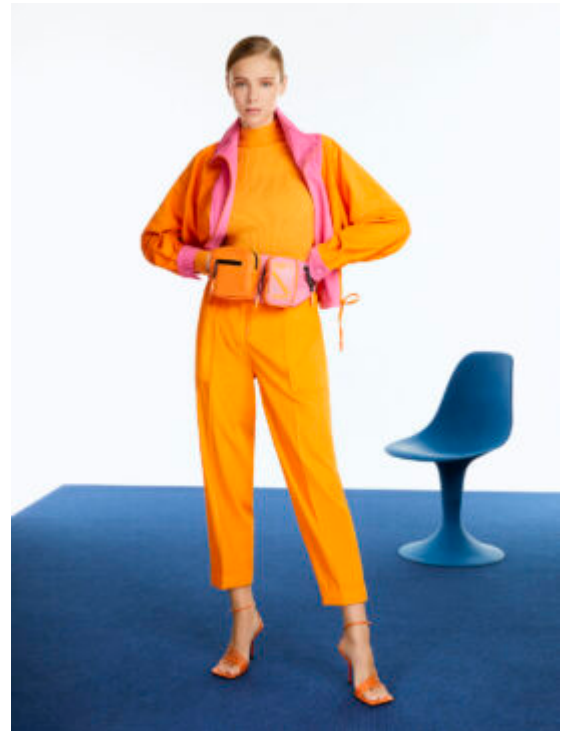

TRUE MODELS

Liza Nechaeva

178 | 85 / 60 / 90 / 39 | Strawberry Blonde / Green

TRUE MODELS

Liza Nechaeva

178 | 85 / 60 / 90 / 39 | Strawberry Blonde / Green

TRUE MODELS

Liza Nechaeva

178 | 85 / 60 / 90 / 39 | Strawberry Blonde / Green

TRUE MODELS

Liza Nechaeva

178 | 85 / 60 / 90 / 39 | Strawberry Blonde / Green

TRUE MODELS

Liza Nechaeva

178 | 85 / 60 / 90 / 39 | Strawberry Blonde / Green