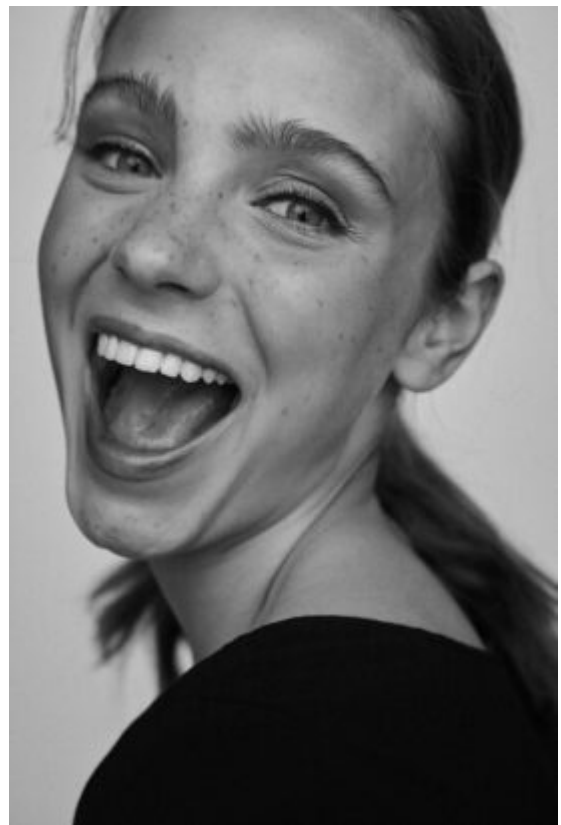

TRUE MODELS

Liza Nechaeva

178 | 85 / 60 / 90 / 39 | Strawberry Blonde / Green

TRUE MODELS

Liza Nechaeva

178 | 85 / 60 / 90 / 39 | Strawberry Blonde / Green

TRUE MODELS

Liza Nechaeva

178 | 85 / 60 / 90 / 39 | Strawberry Blonde / Green

TRUE MODELS

Liza Nechaeva

178 | 85 / 60 / 90 / 39 | Strawberry Blonde / Green

TRUE MODELS

Liza Nechaeva

178 | 85 / 60 / 90 / 39 | Strawberry Blonde / Green