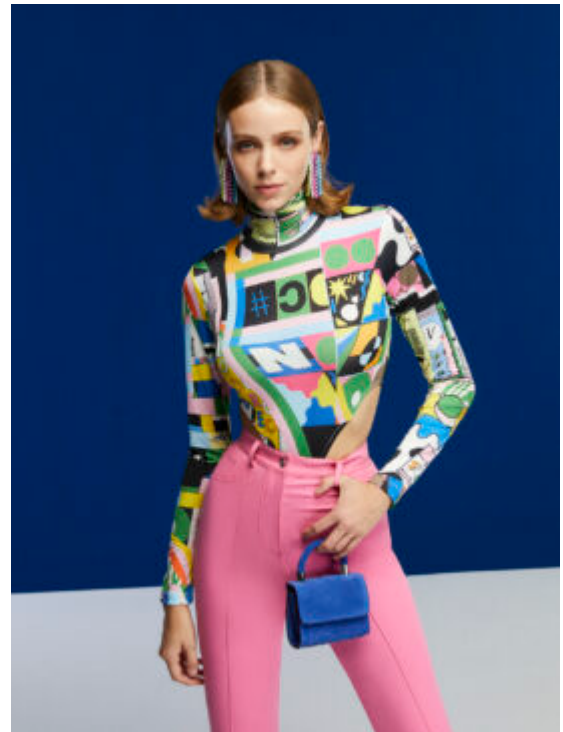

TRUE MODELS

Liza Nechaeva

178 | 85 / 60 / 90 / 39 | Strawberry Blonde / Green

TRUE MODELS

Liza Nechaeva

178 | 85 / 60 / 90 / 39 | Strawberry Blonde / Green

TRUE MODELS

Liza Nechaeva

178 | 85 / 60 / 90 / 39 | Strawberry Blonde / Green

TRUE MODELS

Liza Nechaeva

178 | 85 / 60 / 90 / 39 | Strawberry Blonde / Green

TRUE MODELS

Liza Nechaeva

178 | 85 / 60 / 90 / 39 | Strawberry Blonde / Green