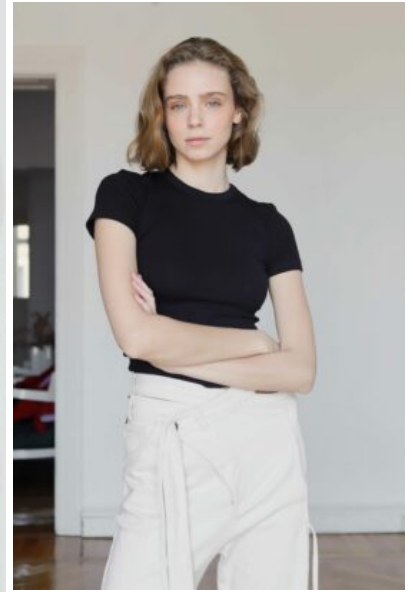

TRUE MODELS

Liza Nechaeva

178 | 85 / 60 / 90 / 39 | Strawberry Blonde / Green

TRUE MODELS