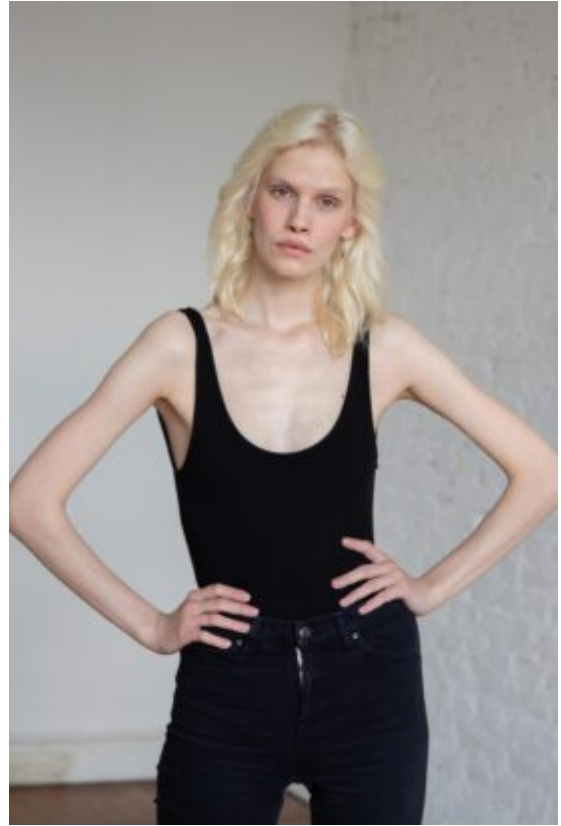

TRUE MODELS

Liza Plotnikova

179 | 79 / 60 / 89 / 39 | Blond / Blue Gray

TRUE MODELS