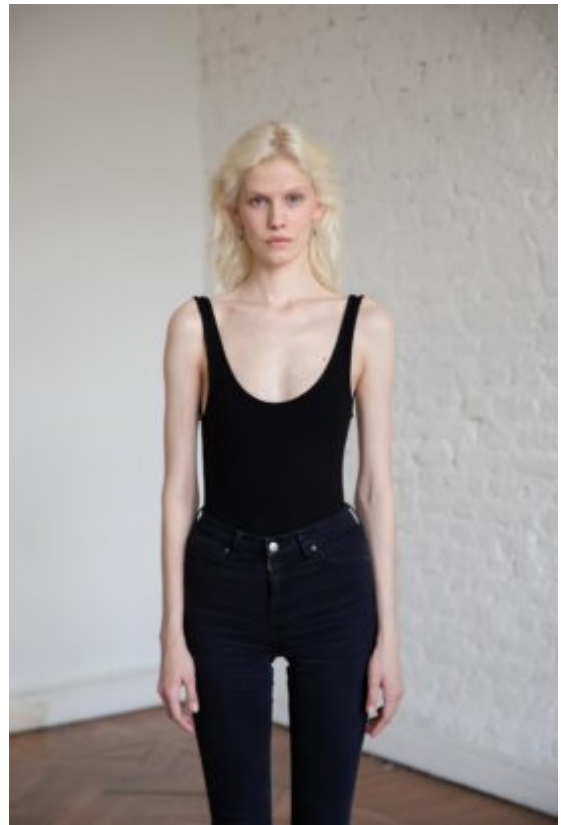

TRUE MODELS

Liza Plotnikova

179 | 79 / 60 / 89 / 39 | Blond / Blue Gray

TRUE MODELS