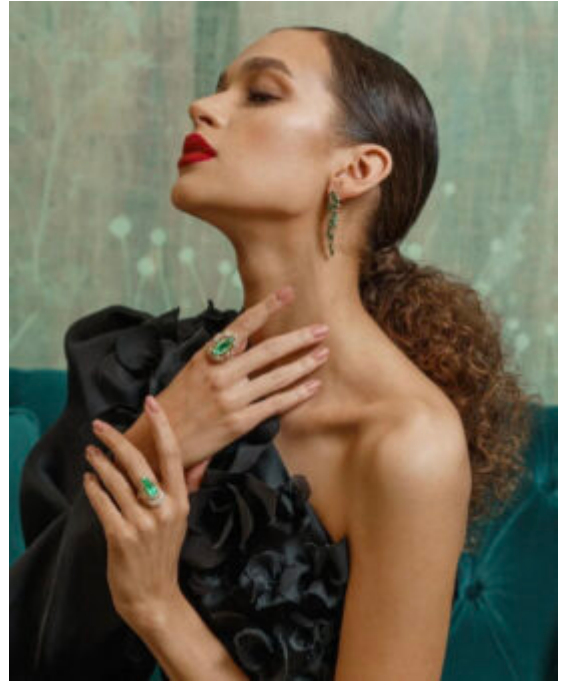

TRUE MODELS

Liza Solis

174 | 78 / 61 / 93 / 39 | Dark Blond / Green