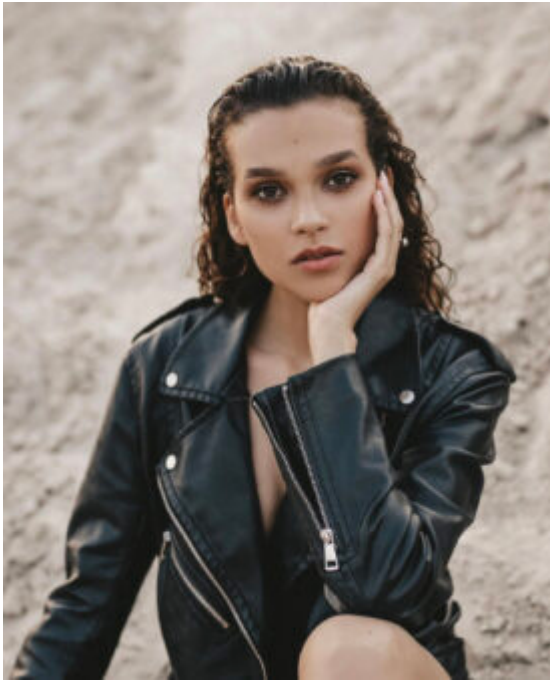

Liza Solis

TRUE MODELS

174 | 78 / 61 / 93 / 39 | Dark Blond / Green