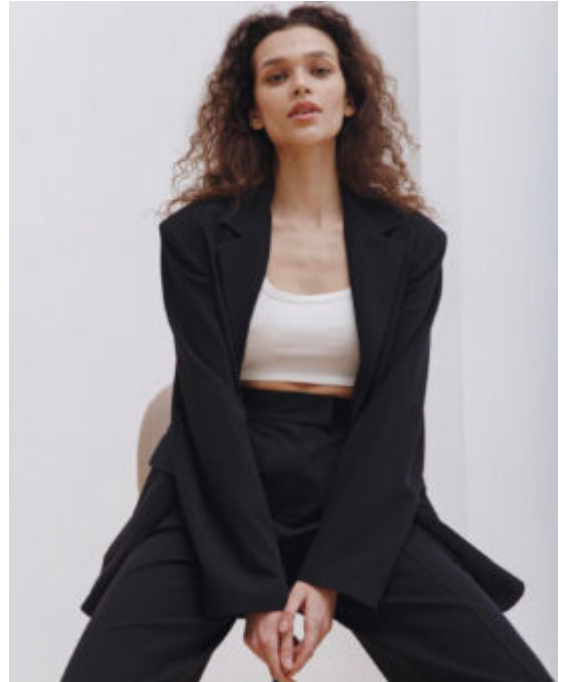

TRUE MODELS

Liza Solis

174 | 78 / 61 / 93 / 39 | Dark Blond / Green