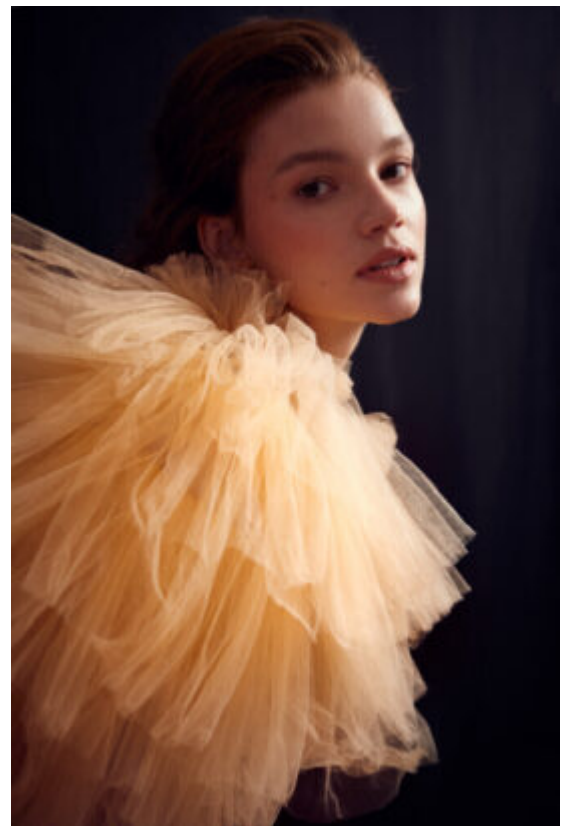

TRUE MODELS

Liza

180 | 85 / 62 / 91 / 39 | Light Brown / Green

TRUE MODELS

Liza

180 | 85 / 62 / 91 / 39 | Light Brown / Green

TRUE MODELS

Liza

180 | 85 / 62 / 91 / 39 | Light Brown / Green

TRUE MODELS

Liza

180 | 85 / 62 / 91 / 39 | Light Brown / Green

TRUE MODELS

Stile, intimo, pantaloni, giacchetto e accessori. Brand: Digne, Brand: Joffroy.

Liza

180 | 85 / 62 / 91 / 39 | Light Brown / Green