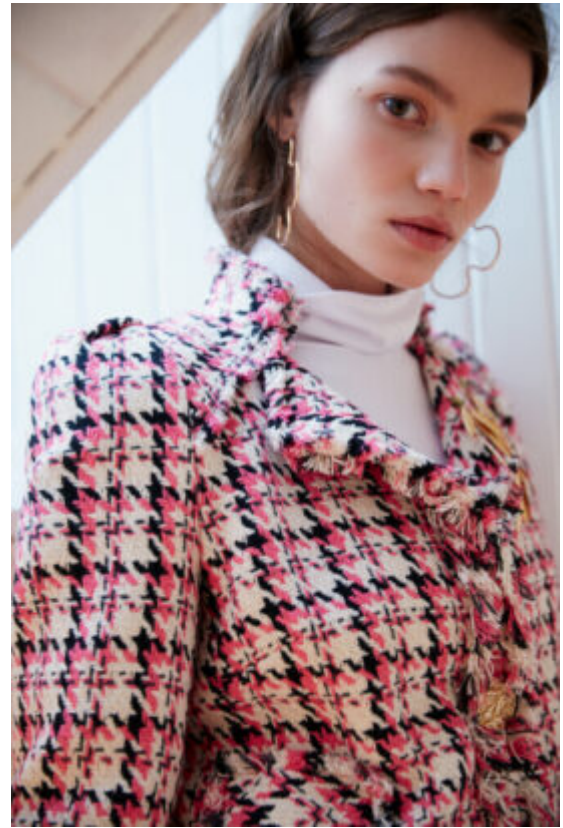

TRUE MODELS

Liza

180 | 85 / 62 / 91 / 39 | Light Brown / Green

TRUE MODELS

Liza

180 | 85 / 62 / 91 / 39 | Light Brown / Green

TRUE MODELS

Liza

180 | 85 / 62 / 91 / 39 | Light Brown / Green

TRUE MODELS

Liza

180 | 85 / 62 / 91 / 39 | Light Brown / Green

TRUE MODELS

Stile, intimo, pantaloni, giacchetto e accessori. Brand: Digne, Brand: Joffroy.

Liza

180 | 85 / 62 / 91 / 39 | Light Brown / Green