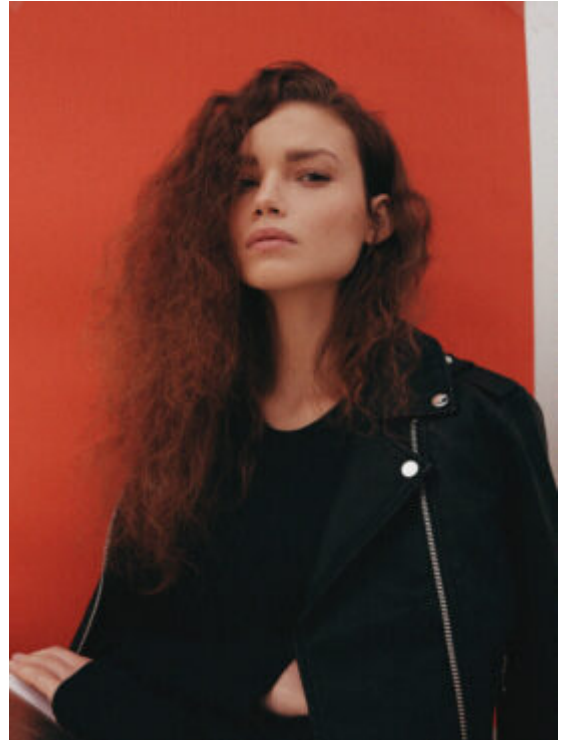

TRUE MODELS

Liza

180 | 85 / 62 / 91 / 39 | Light Brown / Green

TRUE MODELS

Liza

180 | 85 / 62 / 91 / 39 | Light Brown / Green

TRUE MODELS

Liza

180 | 85 / 62 / 91 / 39 | Light Brown / Green

TRUE MODELS

Liza

180 | 85 / 62 / 91 / 39 | Light Brown / Green

TRUE MODELS

Stile, intimo, pantaloni, giacchetto e accessori. Brand: Digne, Brand: Joffroy.

Liza

180 | 85 / 62 / 91 / 39 | Light Brown / Green