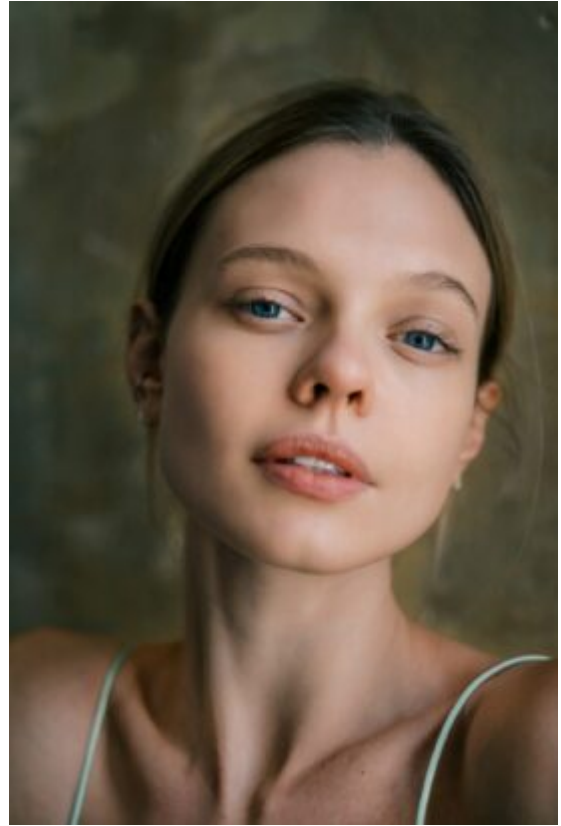

# TRUE MODELS

**Luisa**

177CM | 82CM / 62CM / 88CM / 39EU | BLONDE / BLUE