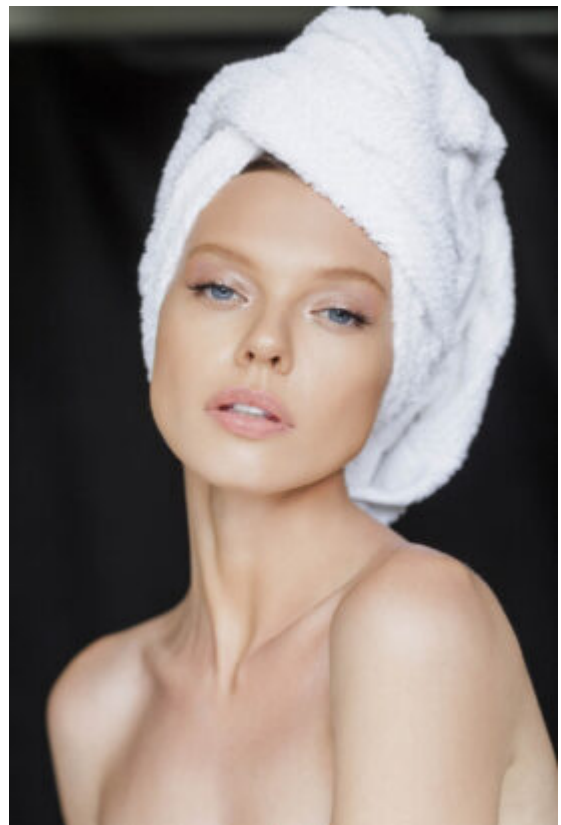

# TRUE MODELS

**Luisa**

177CM | 82CM / 62CM / 88CM / 39EU | BLONDE / BLUE