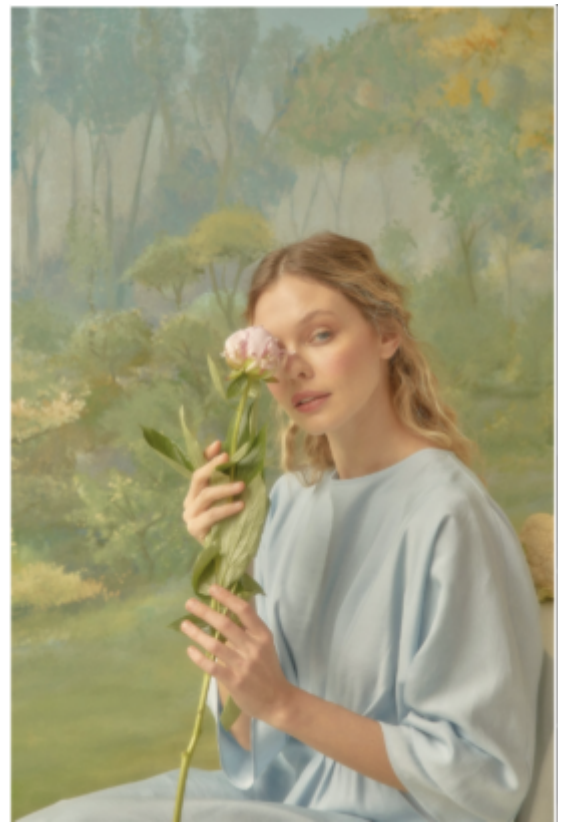

# TRUE MODELS

**Luisa**

177CM | 82CM / 62CM / 88CM / 39EU | BLONDE / BLUE