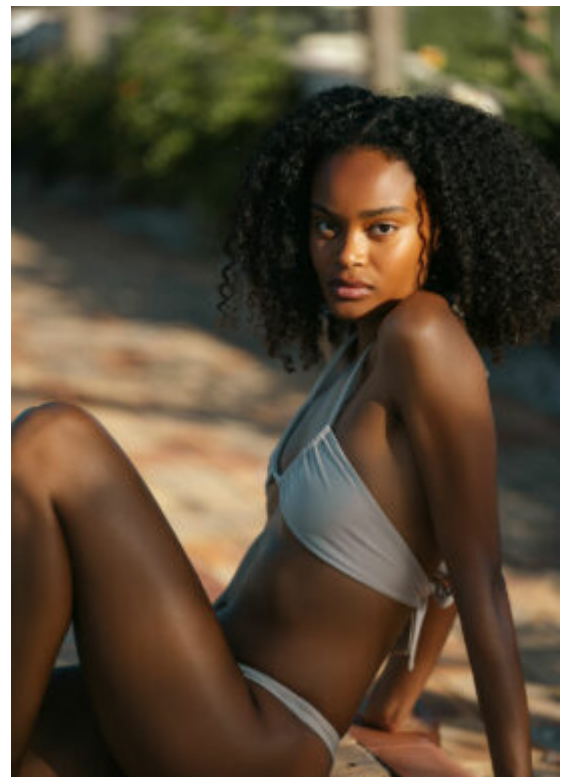

TRUE MODELS

Magatte Diop

176 | 84 / 66 / 88 / 40 | Dark Brown / Black

TRUE MODELS

20

20

LAPALMEDIAMAGAZINE.COM

22

21

Magatte Diop

176 | 84 / 66 / 88 / 40 | Dark Brown / Black

TRUE MODELS

Magatte Diop

176 | 84 / 66 / 88 / 40 | Dark Brown / Black

TRUE MODELS

Magatte Diop