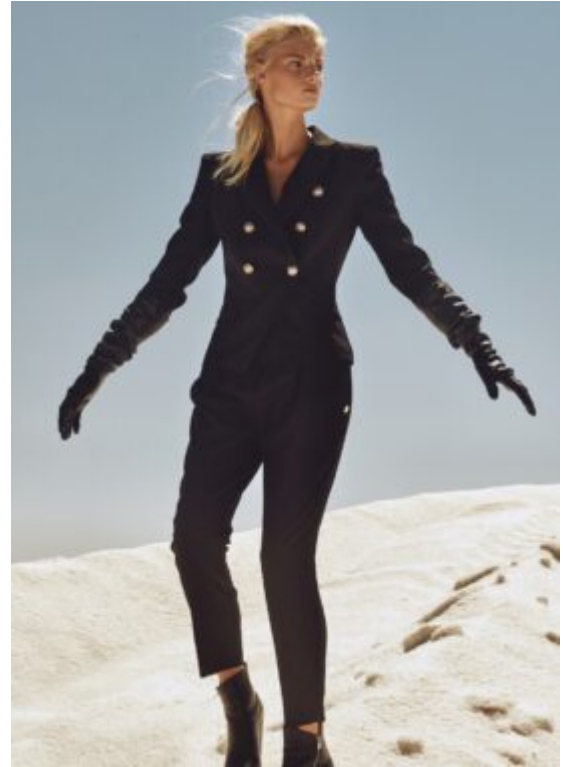

## Maja O

178.5 | 80 / 64 / 94 / 41 | Blond / Blue

# TRUE MODELS

**Maja O**

178.5 | 80 / 64 / 94 / 41 | Blond / Blue