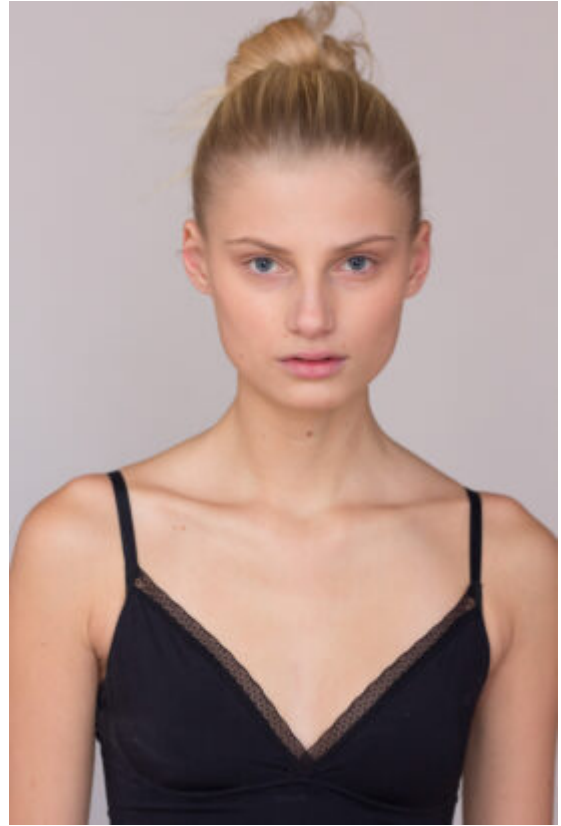

TRUE MODELS

Maja O

178.5 | 80 / 64 / 94 / 41 | Blond / Blue

TRUE MODELS